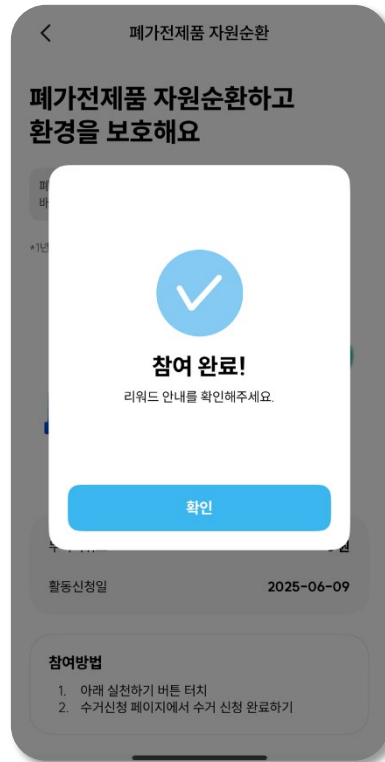

참여 완료 후 '폐가전제품 수거 신청하기' 클릭