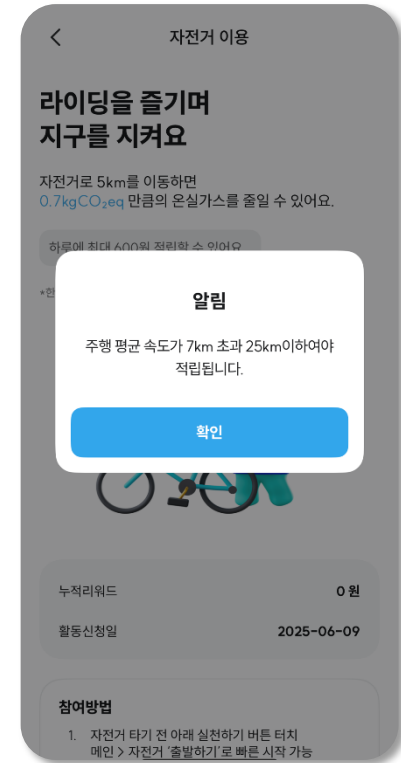

## 기후행동 기후 퀴즈

[홈-활동-기후 퀴즈] 이동 후  
실천하기 클릭(최초 1회)

참여 완료 팝업 확인 후  
오늘의 퀴즈 풀기 클릭

O/X 퀴즈를 풀고  
정답 제출하기

내 퀴즈 현황 보기에서  
빙하 조각과 리워드 현황 보기

✓ 정답을 맞힐 때마다 리워드가 20원 지급됩니다.

## 기후행동 걷기

[홈-활동-걷기-실천하기] 클릭  
걸음수 확인 후 리워드 적립

신체활동 정보 접근 허용  
휴대폰 걸음수 데이터 인식

잠깐! 리워드 적립을 위해  
매일 걸음수를 확인해 주세요

- ✓ 신체활동 접근 권한 허용 필수(거부 시 참여불가)
- ✓ 휴대폰 걸음 수 데이터를 활용한 인증방식으로 목표 걸음 달성 후 앱을 실행해야 데이터 연동 가능합니다.
- ✓ 만 70세 이상의 경우 목표 걸음 수 및 리워드가 조정됩니다.(조정은 생년월일 기준 익월에 적용)

## 기후행동 자전거

[홈-활동-자전거-실천하기] 클릭  
신체활동·위치정보 접근 허용

출발 전 '실천하기' 클릭  
도착 후 '종료하기' 클릭

잠깐! 자전거 기준 속도에  
적합하지 않으면 자동 종료됩니다

- ✓ 신체활동과 위치정보 접근 권한 허용 필수(거부 시 참여불가)
- ✓ 기기 데이터 활용을 위해 자전거 출발 전 '실천하기' 및 도착 후 '종료' 버튼을 클릭해야 합니다.

## 기후행동 대중교통 이용

[홈-활동-대중교통 이용-실천하기] 클릭  
카드등록 이후부터 리워드 적립

대중교통 이용 시  
사용하는 카드번호 등록

잠깐! 이용정보가 누락되지 않도록  
카드번호를 정확하게 입력해 주세요

- ✓ 대중교통 이용 시 실제 사용하는 카드번호 16자리를 등록해 주세요.(변경 가능)
- ✓ 경기버스 이용 포함 건만 적립 대상입니다.
- ✓ 카드에 따라 교통카드 번호가 별도로 기재되는 경우가 있으니 카드 뒷면을 꼭 확인해 주세요.