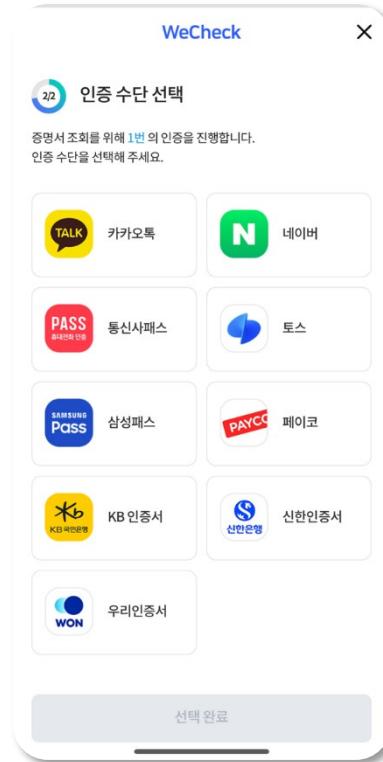

01011111111

**584917** 새로고침 음성듣기

584917

확인

주민번호 앞자리와 전화번호, 보안문자 입력 후 확인 버튼 터치

+82 1600-1522 지금  
[NICE아이디]인증번호 [100255]를 입력해주세요. 사칭 전화 시기에 주의하세요.

일상으로 PASS

보내드린 인증번호 6자리를 입력해 주세요

100255 확인

남은시간 2:54 시간연장

Done

1	2 ABC	3 DEF
4 GHI	5 JKL	6 MNO
7 PQRS	8 TUV	9 WXYZ
+ * #	0	✕

문자로 온 인증번호 6자리 입력 후 확인 버튼 터치

회원가입

아이디\* 중복확인

영어, 숫자로 8자 이상 사용가능합니다.

비밀번호\* 비밀번호 재입력

8자 이상 영문, 숫자, 특수기호를 포함해 입력해주세요. 특수기호는 (@!%\*#?&)만 가능합니다

주소\* 주소찾기

이메일 이메일

추진인

이후 회원가입 절차 진행

## 경기도민 주소검증

경기도민으로 검증된 회원만  
경기지역화폐 리워드 지급

주민등록상의 거주지 선택  
\* 14세 미만일 경우  
법정대리인의 정보 기입

주소 검증을 위해  
간편인증서 선택

정부24에서 조회 및  
경기도민 검증 완료

- ✓ 누구나 실천활동 참여는 가능하지만, 적립된 리워드는 경기도민에 한해 경기지역화폐로 전환됩니다.
- ✓ 간편인증서가 없다면 자주 이용하는 카카오, 네이버 등에서 간편인증서를 먼저 발급해 주세요.