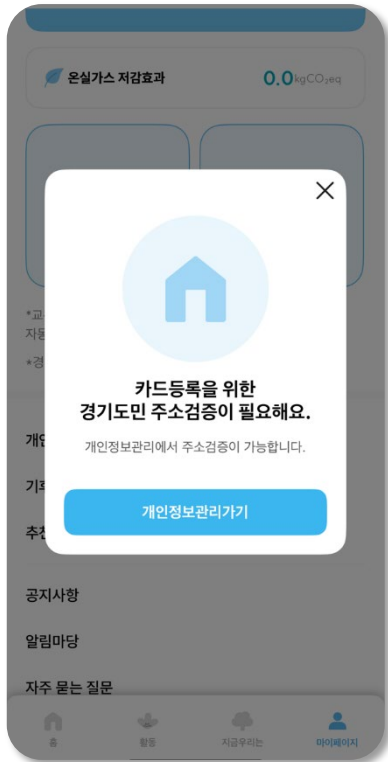

01011111111

**584917** 새로고침 음성듣기

584917

확인

주민번호 앞자리와 전화번호, 보안문자 입력 후 확인 버튼 터치

+82 1600-1522 지금  
[NICE아이디]인증번호 [100255]를 입력해주세요. 사칭 전화 시기에 주의하세요.

일상으로 PASS

보내드린 인증번호 6자리를 입력해 주세요

100255 확인

남은시간 2:54 시간연장

Done

1	2 ABC	3 DEF
4 GHI	5 JKL	6 MNO
7 PQRS	8 TUV	9 WXYZ
+ * #	0	✕

문자로 온 인증번호 6자리 입력 후 확인 버튼 터치

회원가입

아이디\* 중복확인

영어, 숫자로 8자 이상 사용가능합니다.

비밀번호\* 비밀번호 재입력

8자 이상 영문, 숫자, 특수기호를 포함해 입력해주세요. 특수기호는 (@!%\*#?&)만 가능합니다

주소\* 주소찾기

이메일 이메일

추진인

이후 회원가입 절차 진행

## 경기도민 주소검증

경기도민으로 검증된 회원만  
경기지역화폐 리워드 지급

주민등록상의 거주지 선택  
\* 14세 미만일 경우  
법정대리인의 정보 기입

주소 검증을 위해  
간편인증서 선택

정부24에서 조회 및  
경기도민 검증 완료

- ✓ 누구나 실천활동 참여는 가능하지만, 적립된 리워드는 경기도민에 한해 경기지역화폐로 전환됩니다.
- ✓ 간편인증서가 없다면 자주 이용하는 카카오, 네이버 등에서 간편인증서를 먼저 발급해 주세요.