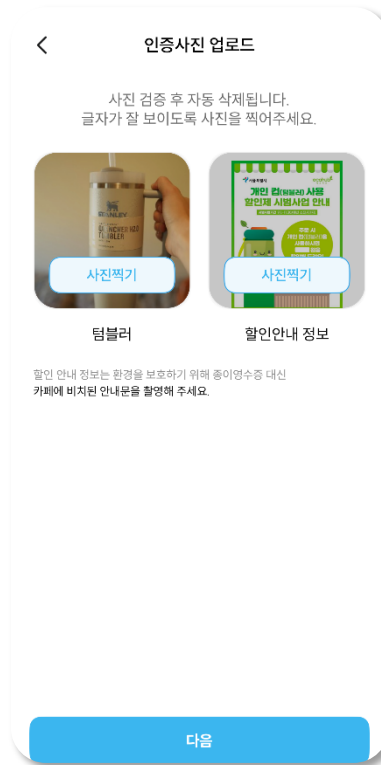

## 기후행동 걷기

[홈-활동-걷기-실천하기] 클릭  
걸음수 확인 후 리워드 적립

신체활동 정보 접근 허용  
휴대폰 걸음수 데이터 인식

잠깐! 리워드 적립을 위해  
매일 걸음수를 확인해 주세요

- ✓ 신체활동 접근 권한 허용 필수(거부 시 참여불가)
- ✓ 휴대폰 걸음 수 데이터를 활용한 인증방식으로 목표 걸음 달성 후 앱을 실행해야 데이터 연동 가능합니다.
- ✓ 만 70세 이상의 경우 목표 걸음 수 및 리워드가 조정됩니다.(조정은 생년월일 기준 익월에 적용)

## 기후행동 대중교통 이용

[홈-활동-대중교통 이용-실천하기] 클릭  
카드등록 이후부터 리워드 적립

대중교통 이용 시  
사용하는 카드번호 등록

잠깐! 이용정보가 누락되지 않도록  
카드번호를 정확하게 입력해 주세요

- ✓ 대중교통 이용 시 실제 사용하는 카드번호 16자리를 등록해 주세요.(변경 가능)
- ✓ 경기버스 이용 포함 건만 적립 대상입니다.
- ✓ 카드에 따라 교통카드 번호가 별도로 기재되는 경우가 있으니 카드 뒷면을 꼭 확인해 주세요.

## 기후행동 텀블러 할인 카페 찾기

[홈-활동-텀블러 할인 카페 찾기-실천하기] 클릭

카메라 접근 및 위치사용 허용

인증사진 업로드를 위해 안내에 따라 사진촬영

카페정보 입력, 관리자 확인 후 리워드 적립

- ✓ 카메라, 사용자 위치 접근 권한 허용 필수(거부 시 참여불가)
- ✓ 경기도에 소재한 다회용컵 할인 카페에 한해 1일 1회 참여가 가능합니다.(타지역 불가)