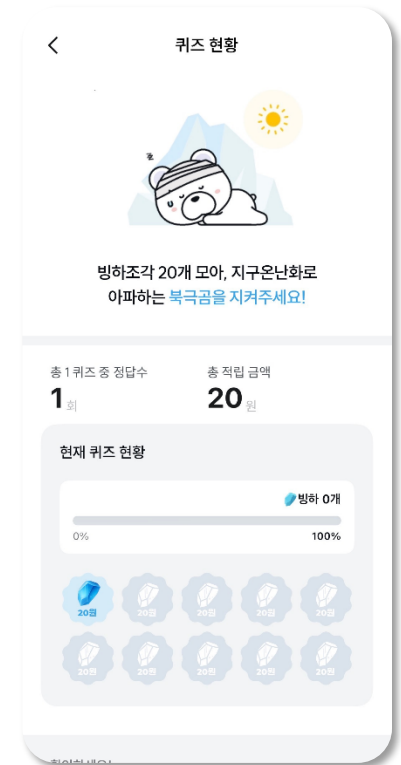

## 기후행동 기후도민 인증(구. 기후행동 서약)

[홈-활동-기후도민 인증-기후라이프 진단] 클릭

기후라이프 진단 설문하고 결과 확인하기

기후환경 동영상 시청 완료하기

기후행동 서약하고 기후도민 인증 완료하기

- ✓ 2026년 신규 가입자들에 대해서만 기후도민 인증 리워드가 지급됩니다.
- ✓ 기후행동 서약 까지 완료해야 최종 활동 참여 완료되며, 완료 후에도 활동 재 수행이 가능합니다.

## 기후행동 기후 퀴즈

[홈-활동-기후 퀴즈] 이동 후  
실천하기 클릭(최초 1회)

참여 완료 팝업 확인 후  
오늘의 퀴즈 풀기 클릭

O/X 퀴즈를 풀고  
정답 제출하기

내 퀴즈 현황 보기에서  
빙하 조각과 리워드 현황 보기

✓ 정답을 맞힐 때마다 리워드가 20원 지급됩니다.

## 기후행동 걷기

[홈-활동-걷기-실천하기] 클릭  
걸음수 확인 후 리워드 적립

신체활동 정보 접근 허용  
휴대폰 걸음수 데이터 인식

잠깐! 리워드 적립을 위해  
매일 걸음수를 확인해 주세요

- ✓ 신체활동 접근 권한 허용 필수(거부 시 참여불가)
- ✓ 휴대폰 걸음 수 데이터를 활용한 인증방식으로 목표 걸음 달성 후 앱을 실행해야 데이터 연동 가능합니다.
- ✓ 만 70세 이상의 경우 목표 걸음 수 및 리워드가 조정됩니다.(조정은 생년월일 기준 익월에 적용)