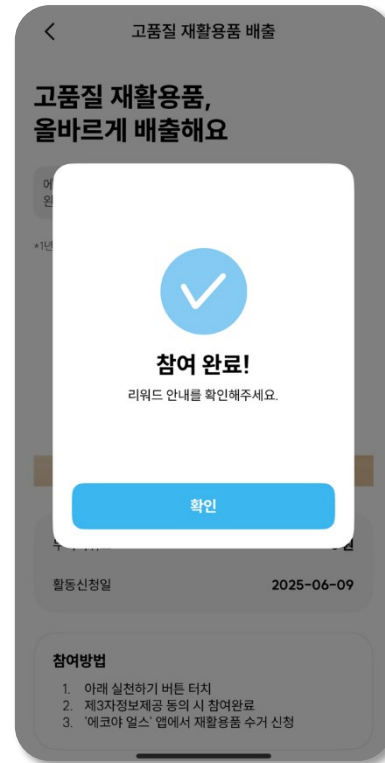

- ✓ 설치된 태양광 발전설비의 정보와 명판 사진을 등록하면 관리자가 확인 후 리워드가 적립됩니다.
- ✓ 정보확인이 어려울 경우 리워드 적립이 거절될 수 있어요.

기후행동 고효율 가전제품 구매

[홈-활동-고효율 가전제품-실천하기] 클릭

카메라 접근 권한 허용 후 사진 찍기

업로드 전 정보확인 관리자 확인 후 리워드 적립

잠깐! 26년 1월 5일 구매한 제품부터 인증할 수 있어요!

## 기후행동 PC 절전 프로그램 사용

[홈-활동-PC 절전 프로그램 사용 -실천하기] 클릭

카메라 접근 권한 허용 후 사진 찍기

그린터치 프로그램 실행하면 촬영 관리자 확인 후 리워드 적립

- ✓ 관리자가 이미지를 확인할 수 있도록 카메라 영역에 맞춰서 촬영해 주세요.
- ✓ 정보확인이 어려울 경우 리워드 적립이 거절될 수 있어요.
- ✓ 한국기후·환경 네트워크 > 탄소중립 생활실천 > 그린오피스 프로그램 > 그린터치 다운로드 에서 다운로드 가능합니다.

## 기후행동 고품질 재활용품 배출

[홈-활동-고품질 재활용품 배출-실천하기] 클릭

실적 확인을 위한 제3자 정보 제공 동의 진행

참여 완료 후 '에코야 얼스 앱 바로가기'로 앱으로 이동

'에코야 얼스' 앱에서 수거 신청 진행

- ✓ 최종 수거 완료된 실적으로 리워드가 적립되며, 당월 실적은 익월에 추합됩니다.
- ✓ 수거 신청 관련 문의는 에코야얼스 앱에서 문의해 주세요.