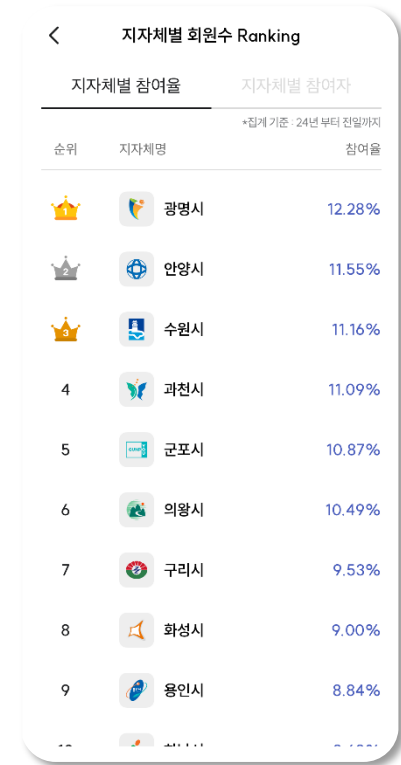

지자체 별 회원 수 및 탄소감축량 랭킹 확인