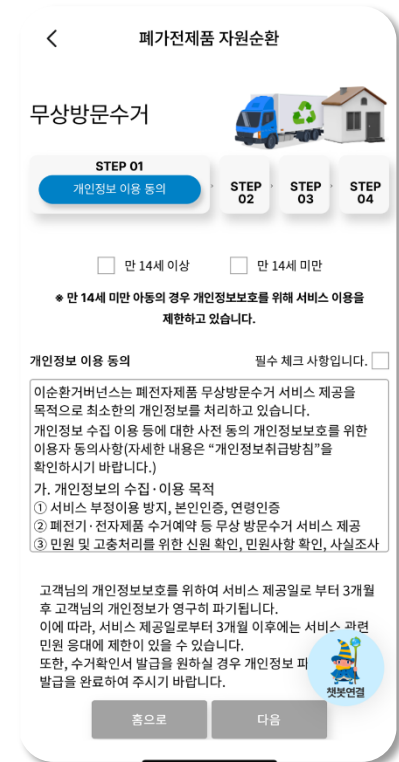

## 기후행동 PC 절전 프로그램 사용

[홈-활동-PC 절전 프로그램 사용 -실천하기] 클릭

카메라 접근 권한 허용 후 사진 찍기

그린터치 프로그램 실행하면 촬영 관리자 확인 후 리워드 적립

- ✓ 관리자가 이미지를 확인할 수 있도록 카메라 영역에 맞춰서 촬영해 주세요.
- ✓ 정보확인이 어려울 경우 리워드 적립이 거절될 수 있어요.
- ✓ 한국기후·환경 네트워크 > 탄소중립 생활실천 > 그린오피스 프로그램 > 그린터치 다운로드 에서 다운로드 가능합니다.

## 기후행동 고품질 재활용품 배출

[홈-활동-고품질 재활용품 배출-실천하기] 클릭

실적 확인을 위한 제3자 정보 제공 동의 진행

참여 완료 후 '에코야 얼스 앱 바로가기'로 앱으로 이동

'에코야 얼스' 앱에서 수거 신청 진행

- ✓ 최종 수거 완료된 실적으로 리워드가 적립되며, 당월 실적은 익월에 추합됩니다.
- ✓ 수거 신청 관련 문의는 에코야얼스 앱에서 문의해 주세요.

## 기후행동 폐가전제품 자원순환

[홈-활동-폐가전제품 자원순환-실천하기] 클릭

참여 완료 후 '폐가전제품 수거 신청하기' 클릭

무상방문수거 페이지에서 수거 신청 진행

- ✓ 최종 수거 완료된 실적으로 리워드가 적립되며, 당월 실적은 익월에 취합됩니다.
- ✓ 기후행동 기회소득 앱에서 신청한 건만 실적으로 인정됩니다.
- ✓ 수거 신청 관련 문의는 폐가전무상방문수거 고객센터(1599-0903)에 문의해 주세요.