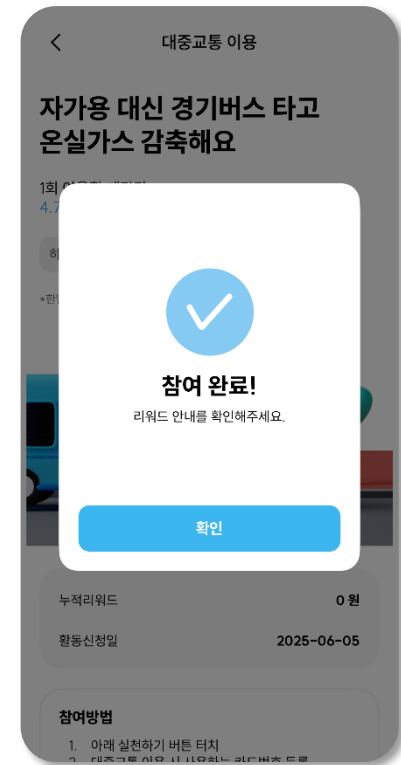

## 기후행동 걷기

[홈-활동-걷기-실천하기] 클릭  
걸음수 확인 후 리워드 적립

신체활동 정보 접근 허용  
휴대폰 걸음수 데이터 인식

잠깐! 리워드 적립을 위해  
매일 걸음수를 확인해 주세요

- ✓ 신체활동 접근 권한 허용 필수(거부 시 참여불가)
- ✓ 휴대폰 걸음 수 데이터를 활용한 인증방식으로 목표 걸음 달성 후 앱을 실행해야 데이터 연동 가능합니다.
- ✓ 만 70세 이상의 경우 목표 걸음 수 및 리워드가 조정됩니다.(조정은 생년월일 기준 익월에 적용)

## 기후행동 자전거

[홈-활동-자전거-실천하기] 클릭  
신체활동·위치정보 접근 허용

출발 전 '실천하기' 클릭  
도착 후 '종료하기' 클릭

잠깐! 자전거 기준 속도에  
적합하지 않으면 자동 종료됩니다

- ✓ 신체활동과 위치정보 접근 권한 허용 필수(거부 시 참여불가)
- ✓ 기기 데이터 활용을 위해 자전거 출발 전 '실천하기' 및 도착 후 '종료' 버튼을 클릭해야 합니다.

## 기후행동 대중교통 이용

[홈-활동-대중교통 이용-실천하기] 클릭  
카드등록 이후부터 리워드 적립

대중교통 이용 시  
사용하는 카드번호 등록

잠깐! 이용정보가 누락되지 않도록  
카드번호를 정확하게 입력해 주세요

- ✓ 대중교통 이용 시 실제 사용하는 카드번호 16자리를 등록해 주세요.(변경 가능)
- ✓ 경기버스 이용 포함 건만 적립 대상입니다.
- ✓ 카드에 따라 교통카드 번호가 별도로 기재되는 경우가 있으니 카드 뒷면을 꼭 확인해 주세요.

## 기후행동 텀블러 할인 카페 찾기

[홈-활동-텀블러 할인 카페 찾기-실천하기] 클릭

카메라 접근 및 위치사용 허용

인증사진 업로드를 위해 안내에 따라 사진촬영

카페정보 입력, 관리자 확인 후 리워드 적립

- ✓ 카메라, 사용자 위치 접근 권한 허용 필수(거부 시 참여불가)
- ✓ 경기도에 소재한 다회용컵 할인 카페에 한해 1일 1회 참여가 가능합니다.(타지역 불가)