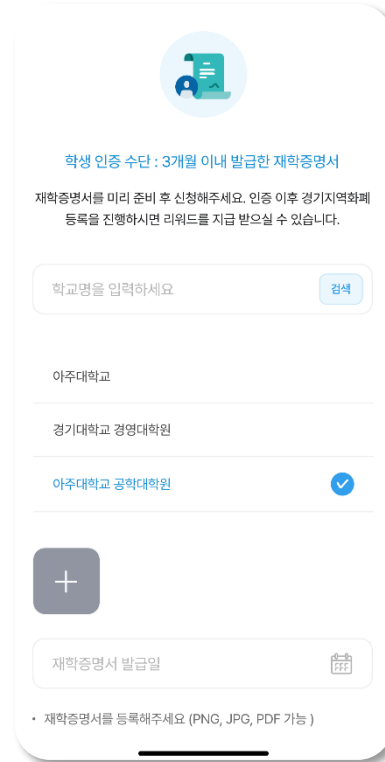

비밀번호\* 비밀번호 재입력

8자 이상 영문, 숫자, 특수기호를 포함해 입력해주세요. 특수기호는 (@!%\*#?&)만 가능합니다

주소\* 주소찾기

이메일 이메일

추진인

이후 회원가입 절차 진행

## 경기도민 주소검증

경기도민으로 검증된 회원만  
경기지역화폐 리워드 지급

주민등록상의 거주지 선택  
\* 14세 미만일 경우  
법정대리인의 정보 기입

주소 검증을 위해  
간편인증서 선택

정부24에서 조회 및  
경기도민 검증 완료

- ✓ 누구나 실천활동 참여는 가능하지만, 적립된 리워드는 경기도민에 한해 경기지역화폐로 전환됩니다.
- ✓ 간편인증서가 없다면 자주 이용하는 카카오, 네이버 등에서 간편인증서를 먼저 발급해 주세요.

## 경기도 대학(원)생 인증

마이페이지로 이동하여  
개인정보관리 터치

학생 인증의 인증하기  
클릭 후 인증 진행

학교명 검색 및  
재학증명서 업로드

인증상태 확인

- ✓ 경기도 외 거주자이지만 경기도 내 대학(원) 재학 중인 경우 인증을 통해 리워드를 지급 받을 수 있어요.
- ✓ 인증을 진행하기 전 인증에 사용될 재학 증명서를 준비해 주세요.