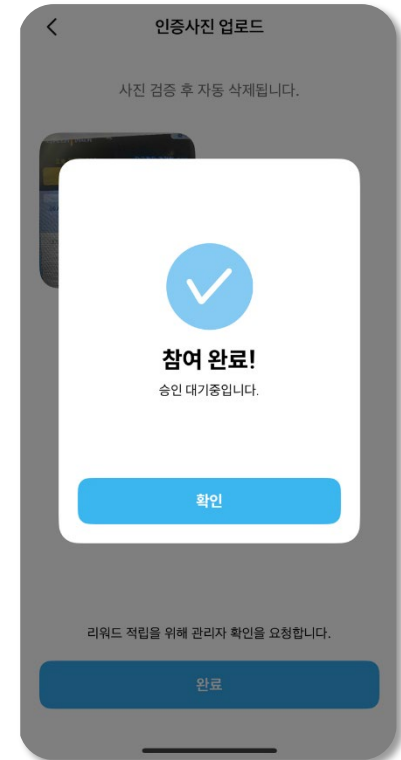

- ✓ 설치된 태양광 발전설비의 정보와 명판 사진을 등록하면 관리자가 확인 후 리워드가 적립됩니다.
- ✓ 정보확인이 어려울 경우 리워드 적립이 거절될 수 있어요.

기후행동 고효율 가전제품 구매

[홈-활동-고효율 가전제품-실천하기] 클릭

카메라 접근 권한 허용 후 사진 찍기

업로드 전 정보확인 관리자 확인 후 리워드 적립

잠깐! 26년 1월 5일 구매한 제품부터 인증할 수 있어요!

## 기후행동 PC 절전 프로그램 사용

[홈-활동-PC 절전 프로그램 사용 -실천하기] 클릭

카메라 접근 권한 허용 후 사진 찍기

그린터치 프로그램 실행하면 촬영 관리자 확인 후 리워드 적립

- ✓ 관리자가 이미지를 확인할 수 있도록 카메라 영역에 맞춰서 촬영해 주세요.
- ✓ 정보확인이 어려울 경우 리워드 적립이 거절될 수 있어요.
- ✓ 한국기후·환경 네트워크 > 탄소중립 생활실천 > 그린오피스 프로그램 > 그린터치 다운로드 에서 다운로드 가능합니다.