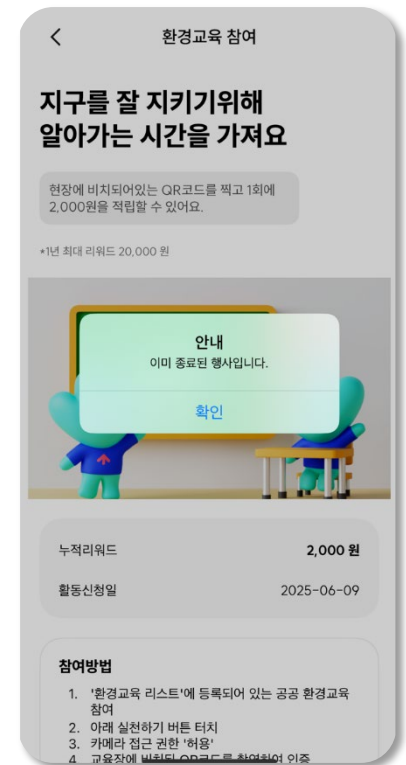

## 기후행동 줌깅/플로깅 참여

[홈-활동-줍깅/플로깅-실천하기] 클릭

QR코드 촬영을 위해  
카메라 접근 허용

행사장에 비치된  
QR코드 촬영으로 인증

잠깐! 행사 종료 후에는  
인증할 수 없어요

- ✓ 행사 종료 후에는 인증할 수 없으니 현재 진행 중인 행사를 확인해 주세요.
- ✓ 줌깅/플로깅 활동 버튼을 클릭하면 진행 중인 행사를 확인할 수 있어요.

## 기후행동 환경교육 참여

[홈-활동-환경교육  
-실천하기] 클릭

QR코드 촬영을 위해  
카메라 접근 허용

교육장에 비치된  
QR코드 촬영으로 인증

잠깐! 교육 종료 후에는  
인증할 수 없어요

- ✓ 교육 종료 후에는 인증할 수 없으니 현재 진행 중인 교육을 확인해 주세요.
- ✓ 환경교육 리스트 버튼을 클릭하면 진행 중인 교육을 확인할 수 있어요.