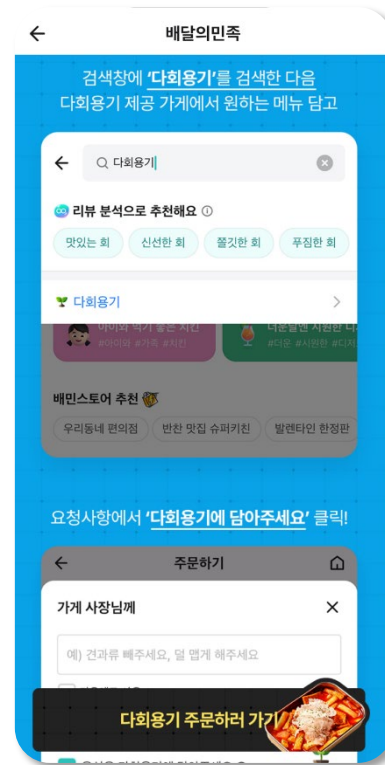

## 기후행동 대중교통 이용

[홈-활동-대중교통 이용-실천하기] 클릭  
카드등록 이후부터 리워드 적립

대중교통 이용 시  
사용하는 카드번호 등록

잠깐! 이용정보가 누락되지 않도록  
카드번호를 정확하게 입력해 주세요

- ✓ 대중교통 이용 시 실제 사용하는 카드번호 16자리를 등록해 주세요.(변경 가능)
- ✓ 경기버스 이용 포함 건만 적립 대상입니다.
- ✓ 카드에 따라 교통카드 번호가 별도로 기재되는 경우가 있으니 카드 뒷면을 꼭 확인해 주세요.

## 기후행동 텀블러 할인 카페 찾기

[홈-활동-텀블러 할인 카페 찾기-실천하기] 클릭

카메라 접근 및 위치사용 허용

인증사진 업로드를 위해 안내에 따라 사진촬영

카페정보 입력, 관리자 확인 후 리워드 적립

- ✓ 카메라, 사용자 위치 접근 권한 허용 필수(거부 시 참여불가)
- ✓ 경기도에 소재한 다회용컵 할인 카페에 한해 1일 1회 참여가 가능합니다.(타지역 불가)

## 기후행동 배달음식 다회용기 이용

[홈-활동-배달음식 다회용기 이용-실천하기] 클릭

다회용기 반납정보 조회를 위한 제3자정보제공 동의 필수

잠깐! 배달앱 다회용기 이용 방법

다회용기 주문 가능 지역을 확인하세요

- ✓ 배달앱에서 배달음식을 다회용기로 이용 후 반납한 실적으로 리워드가 적립됩니다.
- ✓ 다회용기 반납 실적 및 문의는 잇그린 고객센터(1670-0916)로 문의해 주세요.