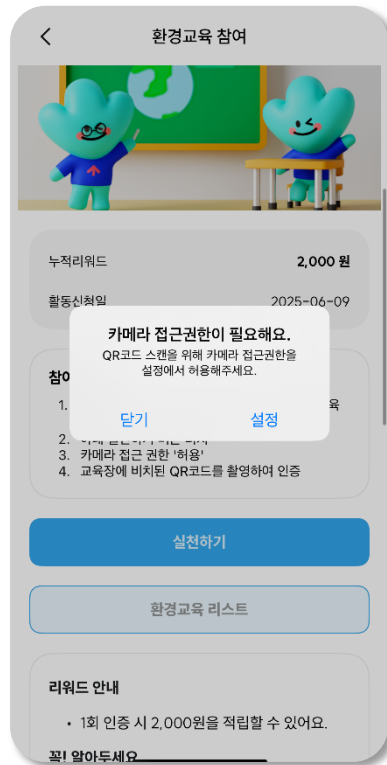

## 기후행동 텀블러 할인 카페 찾기

[홈-활동-텀블러 할인 카페 찾기-실천하기] 클릭

카메라 접근 및 위치사용 허용

인증사진 업로드를 위해 안내에 따라 사진촬영

카페정보 입력, 관리자 확인 후 리워드 적립

- ✓ 카메라, 사용자 위치 접근 권한 허용 필수(거부 시 참여불가)
- ✓ 경기도에 소재한 다회용컵 할인 카페에 한해 1일 1회 참여가 가능합니다.(타지역 불가)

## 기후행동 경기생물다양성 탐사(LUCA)

[홈-활동-생물다양성 탐사-실천하기] 클릭

LUCA 앱 바로가기 버튼을  
클릭하여 앱으로 이동

잠깐! 경기 생물다양성탐사 앱  
루카(LUCA) 가입 필수

또 잠깐! 루카 앱에서  
기후소득 리워드 전환 신청

- ✓ 경기 생물다양성탐사 앱(LUCA) 포인트가 기후행동 기회소득 리워드로 전환됩니다.
- ✓ 포인트 내역에 대한 자세한 내용은 경기 생물다양성탐사 앱 고객센터로 문의해 주세요.

## 기후행동 줌깅/플로깅 참여

[홈-활동-줍깅/플로깅-실천하기] 클릭

QR코드 촬영을 위해  
카메라 접근 허용

행사장에 비치된  
QR코드 촬영으로 인증

잠깐! 행사 종료 후에는  
인증할 수 없어요

- ✓ 행사 종료 후에는 인증할 수 없으니 현재 진행 중인 행사를 확인해 주세요.
- ✓ 줌깅/플로깅 활동 버튼을 클릭하면 진행 중인 행사를 확인할 수 있어요.

## 기후행동 환경교육 참여

[홈-활동-환경교육  
-실천하기] 클릭

QR코드 촬영을 위해  
카메라 접근 허용

교육장에 비치된  
QR코드 촬영으로 인증

잠깐! 교육 종료 후에는  
인증할 수 없어요

- ✓ 교육 종료 후에는 인증할 수 없으니 현재 진행 중인 교육을 확인해 주세요.
- ✓ 환경교육 리스트 버튼을 클릭하면 진행 중인 교육을 확인할 수 있어요.