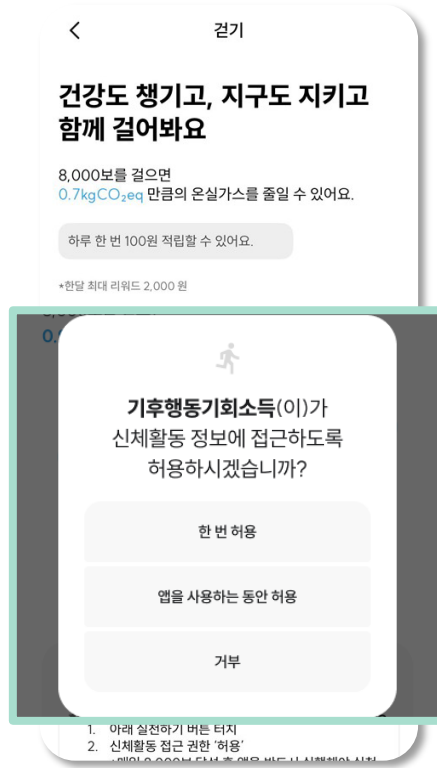

## 기후행동 기후도민 인증(구. 기후행동 서약)

[홈-활동-기후도민 인증-기후라이프 진단] 클릭

기후라이프 진단 설문하고 결과 확인하기

기후환경 동영상 시청 완료하기

기후행동 서약하고 기후도민 인증 완료하기

- ✓ 2026년 신규 가입자들에 대해서만 기후도민 인증 리워드가 지급됩니다.
- ✓ 기후행동 서약 까지 완료해야 최종 활동 참여 완료되며, 완료 후에도 활동 재 수행이 가능합니다.

## 기후행동 기후 퀴즈

[홈-활동-기후 퀴즈] 이동 후  
실천하기 클릭(최초 1회)

참여 완료 팝업 확인 후  
오늘의 퀴즈 풀기 클릭

O/X 퀴즈를 풀고  
정답 제출하기

내 퀴즈 현황 보기에서  
빙하 조각과 리워드 현황 보기

✓ 정답을 맞힐 때마다 리워드가 20원 지급됩니다.

## 기후행동 걷기

[홈-활동-걷기-실천하기] 클릭  
걸음수 확인 후 리워드 적립

신체활동 정보 접근 허용  
휴대폰 걸음수 데이터 인식

잠깐! 리워드 적립을 위해  
매일 걸음수를 확인해 주세요

- ✓ 신체활동 접근 권한 허용 필수(거부 시 참여불가)
- ✓ 휴대폰 걸음 수 데이터를 활용한 인증방식으로 목표 걸음 달성 후 앱을 실행해야 데이터 연동 가능합니다.
- ✓ 만 70세 이상의 경우 목표 걸음 수 및 리워드가 조정됩니다.(조정은 생년월일 기준 익월에 적용)