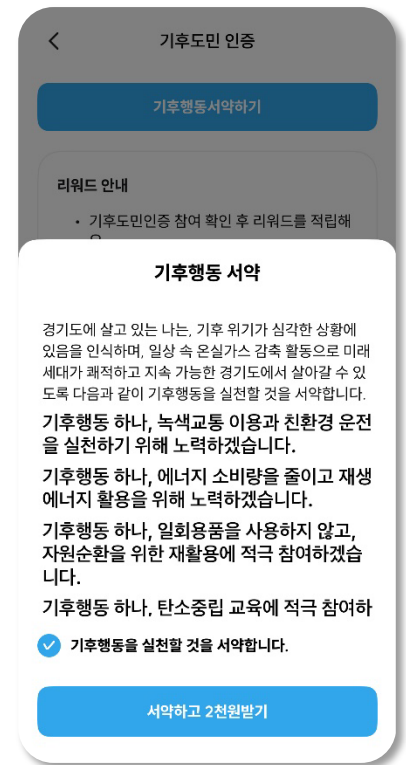

## 리워드 지급방법(경기지역화폐 카드 연결)

마이페이지로 이동하여  
경기지역화폐 연결 터치

보유한 지역화폐 선택하고  
정보제공 동의 후 조회하기

(경기지역화폐/김포페이)  
카드 선택 후 등록하기 터치

(성남/시흥 지역화폐)  
등록하기 터치

- ✓ 등록하신 지역화폐로 매월 25일부터 순차적으로 리워드가 지급됩니다. (\* 지역화폐 유효기간: 지급일로부터 5년)
- ✓ 조회되지 않을 시 각 지역화폐 앱을 설치하여 카드 발급을 진행해 주시기 바랍니다.
- ✓ 14세 미만은 가입 시 인증한 법정대리인의 경기지역화폐로 연결됩니다.

## 기후행동 기후도민 인증(구. 기후행동 서약)

[홈-활동-기후도민 인증-기후라이프 진단] 클릭

기후라이프 진단 설문하고 결과 확인하기

기후환경 동영상 시청 완료하기

기후행동 서약하고 기후도민 인증 완료하기

- ✓ 2026년 신규 가입자들에 대해서만 기후도민 인증 리워드가 지급됩니다.
- ✓ 기후행동 서약 까지 완료해야 최종 활동 참여 완료되며, 완료 후에도 활동 재 수행이 가능합니다.

## 기후행동 기후 퀴즈

[홈-활동-기후 퀴즈] 이동 후  
실천하기 클릭(최초 1회)

참여 완료 팝업 확인 후  
오늘의 퀴즈 풀기 클릭

O/X 퀴즈를 풀고  
정답 제출하기

내 퀴즈 현황 보기에서  
빙하 조각과 리워드 현황 보기

✓ 정답을 맞힐 때마다 리워드가 20원 지급됩니다.