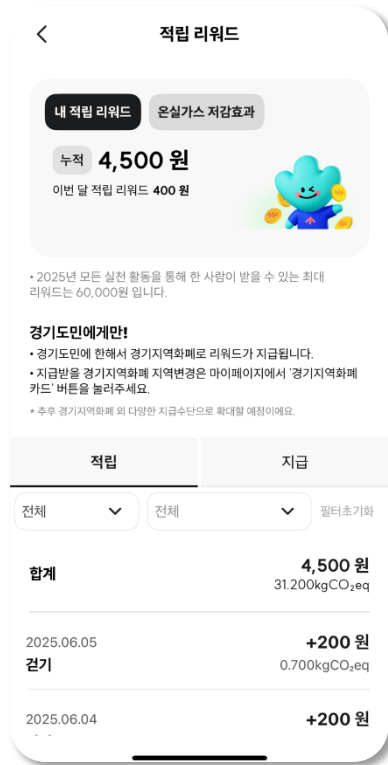

## 경기도민 주소검증

경기도민으로 검증된 회원만  
경기지역화폐 리워드 지급

주민등록상의 거주지 선택  
\* 14세 미만일 경우  
법정대리인의 정보 기입

주소 검증을 위해  
간편인증서 선택

정부24에서 조회 및  
경기도민 검증 완료

- ✓ 누구나 실천활동 참여는 가능하지만, 적립된 리워드는 경기도민에 한해 경기지역화폐로 전환됩니다.
- ✓ 간편인증서가 없다면 자주 이용하는 카카오, 네이버 등에서 간편인증서를 먼저 발급해 주세요.

## 경기도 대학(원)생 인증

마이페이지로 이동하여  
개인정보관리 터치

학생 인증의 인증하기  
클릭 후 인증 진행

학교명 검색 및  
재학증명서 업로드

인증상태 확인

- ✓ 경기도 외 거주자이지만 경기도 내 대학(원) 재학 중인 경우 인증을 통해 리워드를 지급 받을 수 있어요.
- ✓ 인증을 진행하기 전 인증에 사용될 재학 증명서를 준비해 주세요.

## 리워드 확인방법

[홈]에서  
활동현황 및 리워드 확인

[홈-내 적립 리워드] 클릭  
리워드 적립 및 지급내역 확인

지급한도가 달성되면  
탄소저감량 적립만 가능

- ✓ 누구나 실천활동 참여는 가능하지만, 적립된 리워드는 경기도민에 한해 경기지역화폐로 전환됩니다.
- ✓ 리워드 지급한도(연간 6만원)가 달성되면 탄소저감량 적립만 가능합니다.

## 리워드 지급방법(경기지역화폐 카드 연결)

마이페이지로 이동하여  
경기지역화폐 연결 터치

보유한 지역화폐 선택하고  
정보제공 동의 후 조회하기

(경기지역화폐/김포페이)  
카드 선택 후 등록하기 터치

(성남/시흥 지역화폐)  
등록하기 터치

- ✓ 등록하신 지역화폐로 매월 25일부터 순차적으로 리워드가 지급됩니다. (\* 지역화폐 유효기간: 지급일로부터 5년)
- ✓ 조회되지 않을 시 각 지역화폐 앱을 설치하여 카드 발급을 진행해 주시기 바랍니다.
- ✓ 14세 미만은 가입 시 인증한 법정대리인의 경기지역화폐로 연결됩니다.