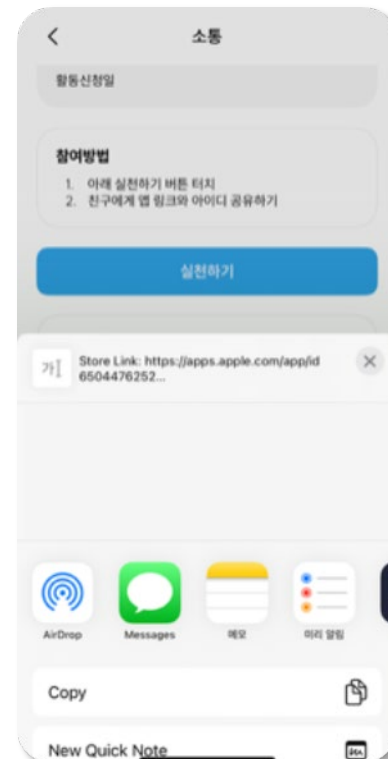

함께하고 싶은 지인에게
앱 링크와 아이디 공유

✓ 추천을 받은 친구가 추천인 ID에 나의 ID를 입력하면 나에게 리워드가 적립됩니다.