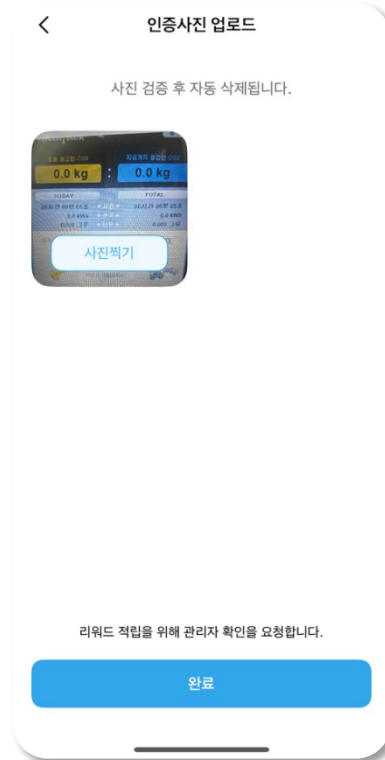

카메라 접근 권한 허용 후 사진 찍기