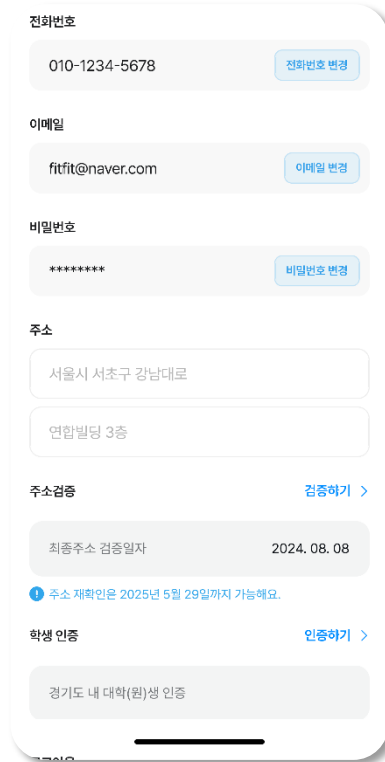

100255 확인

남은시간 2:54 시간연장

Done

1	2 ABC	3 DEF
4 GHI	5 JKL	6 MNO
7 PQRS	8 TUV	9 WXYZ
+ * #	0	✕

문자로 온 인증번호 6자리 입력 후 확인 버튼 터치

회원가입

아이디\* 중복확인

영어, 숫자로 8자 이상 사용가능합니다.

비밀번호\* 비밀번호 재입력

8자 이상 영문, 숫자, 특수기호를 포함해 입력해주세요. 특수기호는 (@!%\*#?&)만 가능합니다

주소\* 주소찾기

이메일 이메일

추진인

이후 회원가입 절차 진행

## 경기도민 주소검증

경기도민으로 검증된 회원만  
경기지역화폐 리워드 지급

주민등록상의 거주지 선택  
\* 14세 미만일 경우  
법정대리인의 정보 기입

주소 검증을 위해  
간편인증서 선택

정부24에서 조회 및  
경기도민 검증 완료

- ✓ 누구나 실천활동 참여는 가능하지만, 적립된 리워드는 경기도민에 한해 경기지역화폐로 전환됩니다.
- ✓ 간편인증서가 없다면 자주 이용하는 카카오, 네이버 등에서 간편인증서를 먼저 발급해 주세요.

## 경기도 대학(원)생 인증

마이페이지로 이동하여  
개인정보관리 터치

학생 인증의 인증하기  
클릭 후 인증 진행

학교명 검색 및  
재학증명서 업로드

인증상태 확인

- ✓ 경기도 외 거주자이지만 경기도 내 대학(원) 재학 중인 경우 인증을 통해 리워드를 지급 받을 수 있어요.
- ✓ 인증을 진행하기 전 인증에 사용될 재학 증명서를 준비해 주세요.