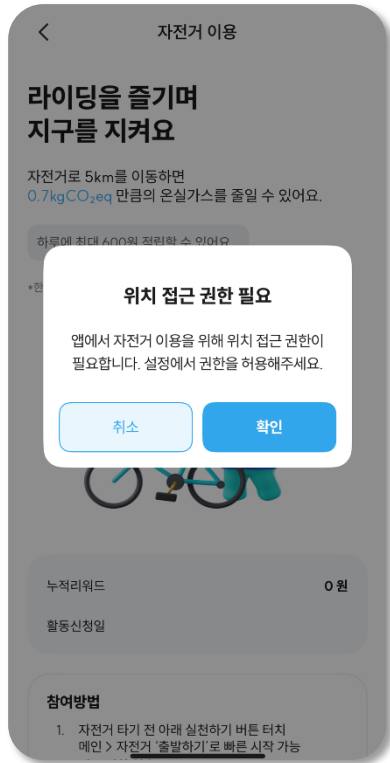

## 기후행동 기후 퀴즈

[홈-활동-기후 퀴즈] 이동 후  
실천하기 클릭(최초 1회)

참여 완료 팝업 확인 후  
오늘의 퀴즈 풀기 클릭

O/X 퀴즈를 풀고  
정답 제출하기

내 퀴즈 현황 보기에서  
빙하 조각과 리워드 현황 보기

✓ 정답을 맞힐 때마다 리워드가 20원 지급됩니다.

## 기후행동 걷기

[홈-활동-걷기-실천하기] 클릭  
걸음수 확인 후 리워드 적립

신체활동 정보 접근 허용  
휴대폰 걸음수 데이터 인식

잠깐! 리워드 적립을 위해  
매일 걸음수를 확인해 주세요

- ✓ 신체활동 접근 권한 허용 필수(거부 시 참여불가)
- ✓ 휴대폰 걸음 수 데이터를 활용한 인증방식으로 목표 걸음 달성 후 앱을 실행해야 데이터 연동 가능합니다.
- ✓ 만 70세 이상의 경우 목표 걸음 수 및 리워드가 조정됩니다.(조정은 생년월일 기준 익월에 적용)

## 기후행동 자전거

[홈-활동-자전거-실천하기] 클릭  
신체활동·위치정보 접근 허용

출발 전 '실천하기' 클릭  
도착 후 '종료하기' 클릭

잠깐! 자전거 기준 속도에  
적합하지 않으면 자동 종료됩니다

- ✓ 신체활동과 위치정보 접근 권한 허용 필수(거부 시 참여불가)
- ✓ 기기 데이터 활용을 위해 자전거 출발 전 '실천하기' 및 도착 후 '종료' 버튼을 클릭해야 합니다.

## 기후행동 대중교통 이용

[홈-활동-대중교통 이용-실천하기] 클릭  
카드등록 이후부터 리워드 적립

대중교통 이용 시  
사용하는 카드번호 등록

잠깐! 이용정보가 누락되지 않도록  
카드번호를 정확하게 입력해 주세요

- ✓ 대중교통 이용 시 실제 사용하는 카드번호 16자리를 등록해 주세요.(변경 가능)
- ✓ 경기버스 이용 포함 건만 적립 대상입니다.
- ✓ 카드에 따라 교통카드 번호가 별도로 기재되는 경우가 있으니 카드 뒷면을 꼭 확인해 주세요.