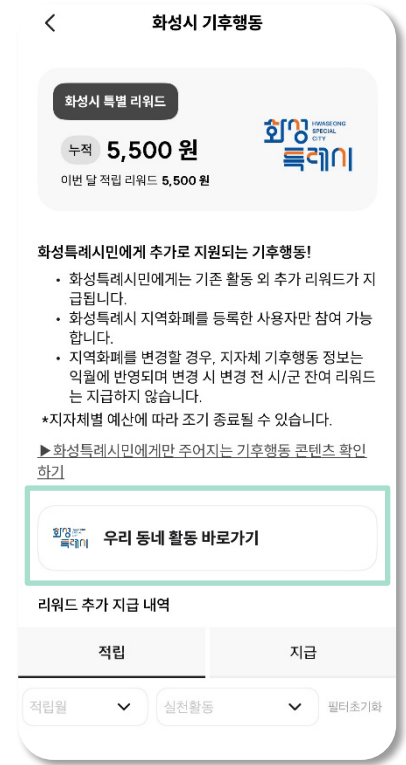

## 기후행동 특별 리워드 확인방법

[홈-00시 특별리워드] 클릭

활동현황, 리워드 적립 및  
지급내역 확인

- ✓ 해당 시군의 리워드 적립 및 지급 내역을 확인할 수 있어요
- ✓ 해당 시군의 추가 온실저감효과를 확인할 수 있어요.

## 기후행동 특별 활동 참여방법

[홈-활동-우리동네 활동 참여하기] 클릭

우리동네 활동 목록에서 특별 활동 확인

특별 활동 클릭 후 실천하기 클릭

특별 리워드 확인에서도 우리동네 활동 목록 이동 가능

- ✓ 주소지 검증 지역과 지역화폐의 지역이 동일해야 리워드 지급이 가능해요.
- ✓ 특별 활동 참여는 가평군을 제외한 5개 시군에서 참여가 가능해요.
- ✓ 리워드 적립 한도는 특별 활동별로 상이할 수 있어요.