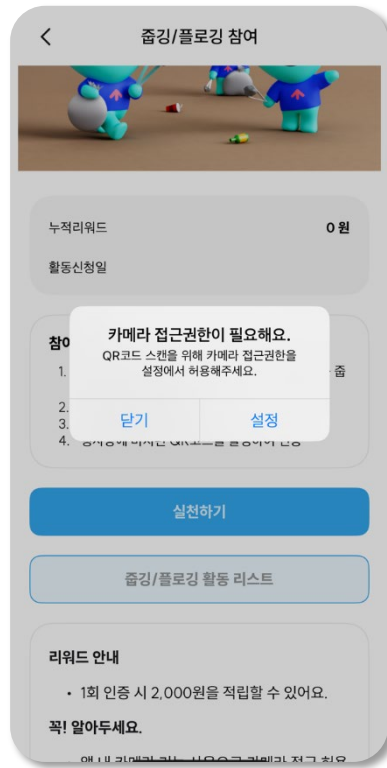

## 기후행동 텀블러 할인 카페 찾기

[홈-활동-텀블러 할인 카페 찾기-실천하기] 클릭

카메라 접근 및 위치사용 허용

인증사진 업로드를 위해 안내에 따라 사진촬영

카페정보 입력, 관리자 확인 후 리워드 적립

- ✓ 카메라, 사용자 위치 접근 권한 허용 필수(거부 시 참여불가)
- ✓ 경기도에 소재한 다회용컵 할인 카페에 한해 1일 1회 참여가 가능합니다.(타지역 불가)

## 기후행동 배달음식 다회용기 이용

[홈-활동-배달음식 다회용기 이용-실천하기] 클릭

다회용기 반납정보 조회를 위한 제3자정보제공 동의 필수

잠깐! 배달앱 다회용기 이용 방법

다회용기 주문 가능 지역을 확인하세요

- ✓ 배달앱에서 배달음식을 다회용기로 이용 후 반납한 실적으로 리워드가 적립됩니다.
- ✓ 다회용기 반납 실적 및 문의는 잇그린 고객센터(1670-0916)로 문의해 주세요.

## 기후행동 경기생물다양성 탐사(LUCA)

[홈-활동-생물다양성 탐사-실천하기] 클릭

LUCA 앱 바로가기 버튼을  
클릭하여 앱으로 이동

잠깐! 경기 생물다양성탐사 앱  
루카(LUCA) 가입 필수

또 잠깐! 루카 앱에서  
기후소득 리워드 전환 신청

- ✓ 경기 생물다양성탐사 앱(LUCA) 포인트가 기후행동 기회소득 리워드로 전환됩니다.
- ✓ 포인트 내역에 대한 자세한 내용은 경기 생물다양성탐사 앱 고객센터로 문의해 주세요.

## 기후행동 줌깅/플로깅 참여

[홈-활동-줍깅/플로깅-실천하기] 클릭

QR코드 촬영을 위해  
카메라 접근 허용

행사장에 비치된  
QR코드 촬영으로 인증

잠깐! 행사 종료 후에는  
인증할 수 없어요

- ✓ 행사 종료 후에는 인증할 수 없으니 현재 진행 중인 행사를 확인해 주세요.
- ✓ 줌깅/플로깅 활동 버튼을 클릭하면 진행 중인 행사를 확인할 수 있어요.