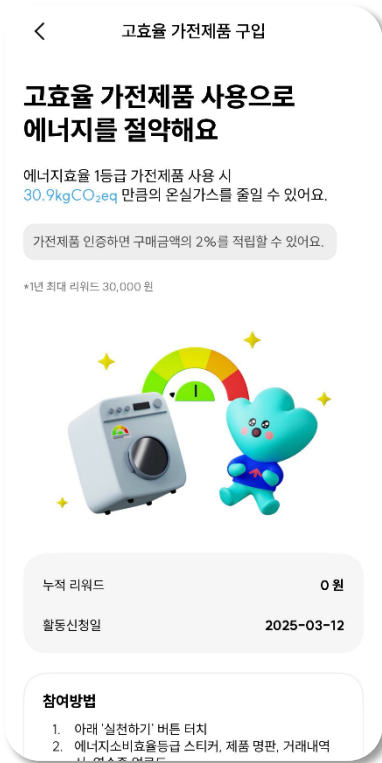

사진 검증 후 자동 삭제됩니다.

사진찍기

- 설치하신 태양광 설비가 전체가 보이도록 사진을 찍어주세요!  
- 관리자가 사진 확인 후 승인합니다!  
- 태양광 설비과 무관한 사진은 반려 사유가 될 수 있습니다

다음

카메라 접근 권한 허용 후  
사진 찍기

< 검증내역

저장 후에는 수정할 수 없습니다.  
정보가 맞는지 한 번 더 확인해 주세요.

설비구분

2kW 이상

설치지역

고양시

설치 연도

2021

- 입력하신 사항으로 관리자가 검증하니 정확한 정보를 입력해 주세요.  
- 참여 건이 많을 경우 승인까지 시간이 걸릴 수 있습니다. (최대 7일)

완료

잠깐! 저장 후 수정 안돼요!  
한번 더 정보확인

- ✓ 설치된 태양광 발전설비의 정보와 명판 사진을 등록하면 관리자가 확인 후 리워드가 적립됩니다.
- ✓ 정보확인이 어려울 경우 리워드 적립이 거절될 수 있어요.

기후행동 고효율 가전제품 구매

[홈-활동-고효율 가전제품-실천하기] 클릭

카메라 접근 권한 허용 후 사진 찍기

업로드 전 정보확인 관리자 확인 후 리워드 적립

잠깐! 26년 1월 5일 구매한 제품부터 인증할 수 있어요!