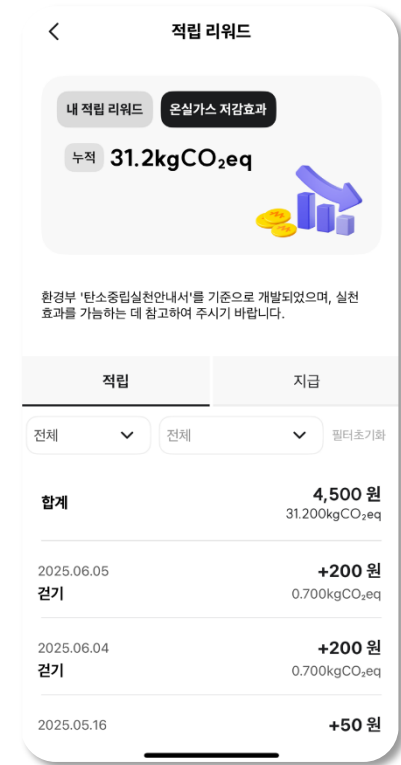

## 경기도민 주소검증

경기도민으로 검증된 회원만  
경기지역화폐 리워드 지급

주민등록상의 거주지 선택  
\* 14세 미만일 경우  
법정대리인의 정보 기입

주소 검증을 위해  
간편인증서 선택

정부24에서 조회 및  
경기도민 검증 완료

- ✓ 누구나 실천활동 참여는 가능하지만, 적립된 리워드는 경기도민에 한해 경기지역화폐로 전환됩니다.
- ✓ 간편인증서가 없다면 자주 이용하는 카카오, 네이버 등에서 간편인증서를 먼저 발급해 주세요.

## 경기도 대학(원)생 인증

마이페이지로 이동하여  
개인정보관리 터치

학생 인증의 인증하기  
클릭 후 인증 진행

학교명 검색 및  
재학증명서 업로드

인증상태 확인

- ✓ 경기도 외 거주자이지만 경기도 내 대학(원) 재학 중인 경우 인증을 통해 리워드를 지급 받을 수 있어요.
- ✓ 인증을 진행하기 전 인증에 사용될 재학 증명서를 준비해 주세요.

## 리워드 확인방법

[홈]에서  
활동현황 및 리워드 확인

[홈-내 적립 리워드] 클릭  
리워드 적립 및 지급내역 확인

지급한도가 달성되면  
탄소저감량 적립만 가능

- ✓ 누구나 실천활동 참여는 가능하지만, 적립된 리워드는 경기도민에 한해 경기지역화폐로 전환됩니다.
- ✓ 리워드 지급한도(연간 6만원)가 달성되면 탄소저감량 적립만 가능합니다.

## 리워드 지급방법(경기지역화폐 카드 연결)

마이페이지로 이동하여  
경기지역화폐 연결 터치

보유한 지역화폐 선택하고  
정보제공 동의 후 조회하기

(경기지역화폐/김포페이)  
카드 선택 후 등록하기 터치

(성남/시흥 지역화폐)  
등록하기 터치

- ✓ 등록하신 지역화폐로 매월 25일부터 순차적으로 리워드가 지급됩니다. (\* 지역화폐 유효기간: 지급일로부터 5년)
- ✓ 조회되지 않을 시 각 지역화폐 앱을 설치하여 카드 발급을 진행해 주시기 바랍니다.
- ✓ 14세 미만은 가입 시 인증한 법정대리인의 경기지역화폐로 연결됩니다.