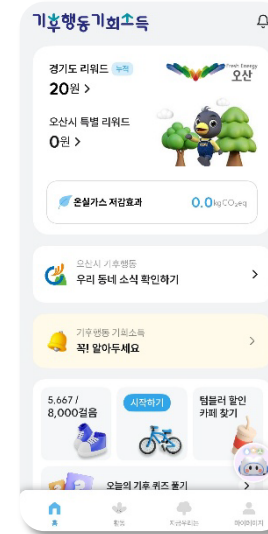

## 기후행동 폐가전제품 자원순환

[홈-활동-폐가전제품 자원순환-실천하기] 클릭

참여 완료 후 '폐가전제품 수거 신청하기' 클릭

무상방문수거 페이지에서 수거 신청 진행

- ✓ 최종 수거 완료된 실적으로 리워드가 적립되며, 당월 실적은 익월에 취합됩니다.
- ✓ 기후행동 기회소득 앱에서 신청한 건만 실적으로 인정됩니다.
- ✓ 수거 신청 관련 문의는 폐가전무상방문수거 고객센터(1599-0903)에 문의해 주세요.

## 기후행동 소통

[홈-활동-소통-실천하기] 클릭  
마이페이지에서도 가능

함께하고 싶은 지인에게  
앱 링크와 아이디 공유

✓ 추천을 받은 친구가 추천인 ID에 나의 ID를 입력하면 나에게 리워드가 적립됩니다.

기후행동 특별 활동 대상 시/군

가평군

화성특례시

용인특례시

의왕시

오산시

시흥시

- ✓ 총 6개 시/군을 대상으로 특별활동 및 특별 리워드를 적립받을 수 있어요.
- ✓ 주소지 검증이 해당 시/군으로 인증되어야 적립 가능해요
- ✓ 단 가평군은 특별활동이 아닌 기존 활동에 특별 리워드가 추가로 지급돼요.