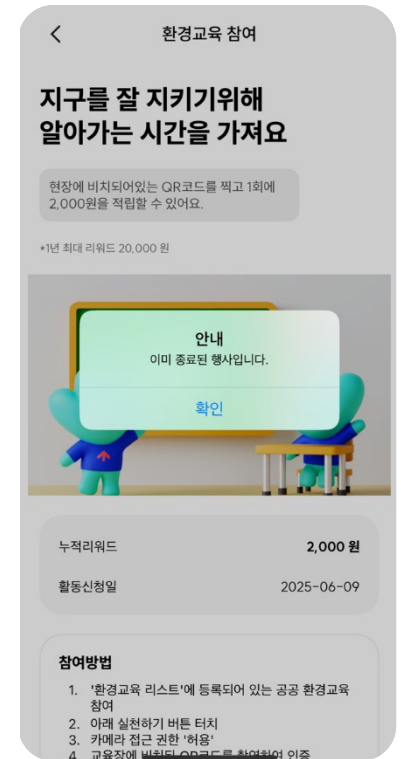

또 잠깐! 루카 앱에서 기후소득 리워드 전환 신청

- ✓ 경기 생물다양성탐사 앱(LUCA) 포인트가 기후행동 기회소득 리워드로 전환됩니다.
- ✓ 포인트 내역에 대한 자세한 내용은 경기 생물다양성탐사 앱 고객센터로 문의해 주세요.

기후행동 줌깅/플로깅 참여

[홈-활동-줍깅/플로깅-실천하기] 클릭

QR코드 촬영을 위해
카메라 접근 허용

행사장에 비치된
QR코드 촬영으로 인증

잠깐! 행사 종료 후에는
인증할 수 없어요

- ✓ 행사 종료 후에는 인증할 수 없으니 현재 진행 중인 행사를 확인해 주세요.
- ✓ 줌깅/플로깅 활동 버튼을 클릭하면 진행 중인 행사를 확인할 수 있어요.

기후행동 환경교육 참여

[홈-활동-환경교육
-실천하기] 클릭

QR코드 촬영을 위해
카메라 접근 허용

교육장에 비치된
QR코드 촬영으로 인증

잠깐! 교육 종료 후에는
인증할 수 없어요