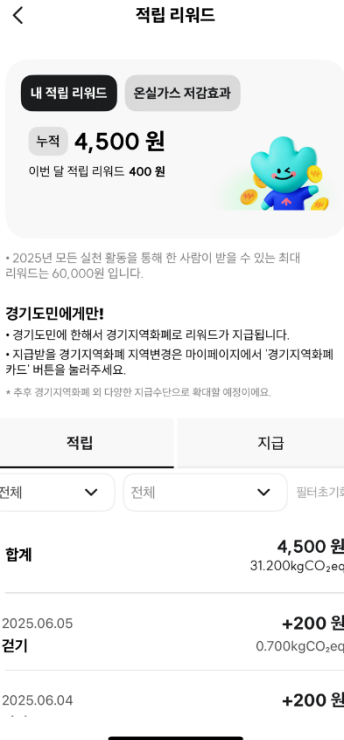

다음

약관동의
확인 후 허용
실천활동 참여에 필요

회원가입 및 약관동의: PASS 앱이 설치되지 않았을 경우

본인인증 페이지에 진입하여
이용 중인 통신사를 선택

문자(SMS)인증 방식 선택하여
다음 페이지로 이동

이름 입력 후
확인 버튼 클릭

- 회원가입 및 약관동의: PASS 앱이 설치되지 않았을 경우

주민번호 앞자리와 전화번호,
보안문자 입력 후 확인 버튼 터치

문자로 온 인증번호 6자리 입력
후 확인 버튼 터치

이후 회원가입
절차 진행

경기도민 주소검증

경기도민으로 검증된 회원만
경기지역화폐 리워드 지급

주민등록상의 거주지 선택
* 14세 미만일 경우
법정대리인의 정보 기입

주소 검증을 위해
간편인증서 선택

정부24에서 조회 및
경기도민 검증 완료

- ✓ 누구나 실천활동 참여는 가능하지만, 적립된 리워드는 경기도민에 한해 경기지역화폐로 전환됩니다.
- ✓ 간편인증서가 없다면 자주 이용하는 카카오, 네이버 등에서 간편인증서를 먼저 발급해 주세요.

리워드 확인방법

[홈]에서
활동현황 및 리워드 확인

[홈-내 적립 리워드] 클릭
리워드 적립 및 지급내역 확인

지급한도가 달성되면
탄소저감량 적립만 가능

- ✓ 누구나 실천활동 참여는 가능하지만, 적립된 리워드는 경기도민에 한해 경기지역화폐로 전환됩니다.
- ✓ 리워드 지급한도(연간 6만원)가 달성되면 탄소저감량 적립만 가능합니다.

리워드 지급방법(경기지역화폐 카드 연결)

마이페이지로 이동하여
경기지역화폐 연결 터치

보유한 지역화폐 선택하고
정보제공 동의 후 조회하기

(경기지역화폐/김포페이)
카드 선택 후 등록하기 터치

(성남/시흥 지역화폐)
등록하기 터치

- ✓ 등록하신 지역화폐로 매월 25일부터 순차적으로 리워드가 지급됩니다. (※ 지역화폐 유효기간: 지급일로부터 5년)
- ✓ 조회되지 않을 시 각 지역화폐 앱을 설치하여 카드 발급을 진행해 주시기 바랍니다.
- ✓ 14세 미만은 가입 시 인증한 법정대리인의 경기지역화폐로 연결됩니다.