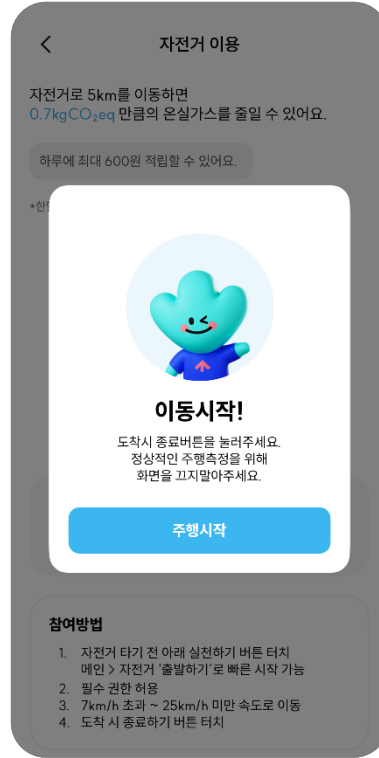

현재 퀴즈 현황

빙하 0개

0% 100%

20원 20원 20원 20원 20원
20원 20원 20원 20원 20원

내 퀴즈 현황 보기에서 빙하조각과 리워드 현황 보기

✓ 정답을 맞힐 때마다 리워드가 20원 지급됩니다.

기후행동 걷기

[홈-활동-걷기-실천하기] 클릭
걸음수 확인 후 리워드 적립

신체활동 정보 접근 허용
휴대폰 걸음수 데이터 인식

잠깐! 리워드 적립을 위해
매일 걸음수를 확인해 주세요

- ✓ 신체활동 접근 권한 허용 필수(거부 시 참여불가)
- ✓ 휴대폰 걸음 수 데이터를 활용한 인증방식으로 목표 걸음 달성 후 앱을 실행해야 데이터 연동 가능합니다.
- ✓ 만 70세 이상의 경우 목표 걸음 수 및 리워드가 조정됩니다.(조정은 생년월일 기준 익월에 적용)

기후행동 자전거

[홈-활동-자전거-실천하기] 클릭
신체활동·위치정보 접근 허용

출발 전 '실천하기' 클릭
도착 후 '종료하기' 클릭

잠깐! 자전거 기준 속도에
적합하지 않으면 자동 종료됩니다

- ✓ 신체활동과 위치정보 접근 권한 허용 필수(거부 시 참여불가)
- ✓ 기기 데이터 활용을 위해 자전거 출발 전 '실천하기' 및 도착 후 '종료' 버튼을 클릭해야 합니다.