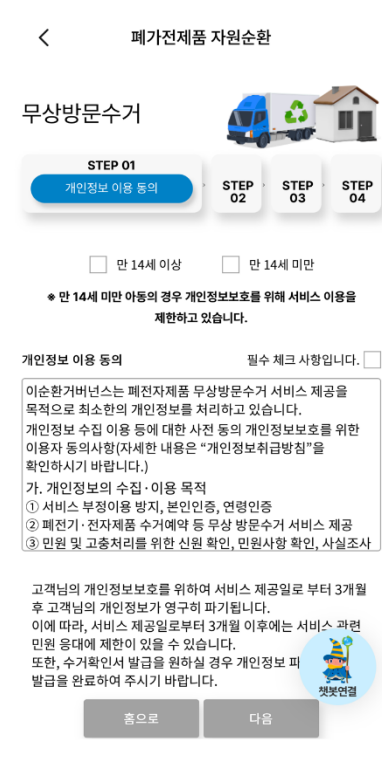

무상방문수거 페이지에서 수거 신청 진행

- ✓ 최종 수거 완료된 실적으로 리워드가 적립되며, 당월 실적은 익월에 취합됩니다.
- ✓ 기후행동 기회소득 앱에서 신청한 건만 실적으로 인정됩니다.
- ✓ 수거 신청 관련 문의는 폐가전무상방문수거 고객센터(1599-0903)에 문의해 주세요.