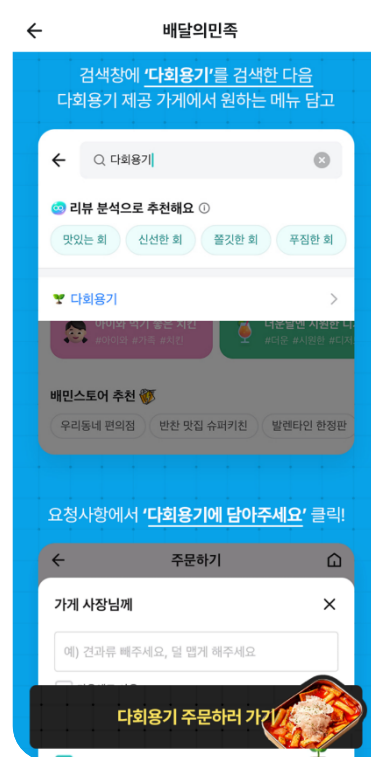

카페주소

경기도

카페명*

카페테이블

할인금액*

200원

리워드 적립을 위해 관리자 확인을 요청합니다.

완료

카페정보 입력,
관리자 확인 후 리워드 적립

- ✓ 카메라, 사용자 위치 접근 권한 허용 필수(거부 시 참여불가)
- ✓ 경기도에 소재한 다회용컵 할인 카페에 한해 1일 1회 참여가 가능합니다.(타지역 불가)

기후행동 배달음식 다회용기 이용

[홈-활동-배달음식 다회용기 이용-실천하기] 클릭

다회용기 반납정보 조회를 위한 제3자정보제공 동의 필수

잠깐! 배달앱 다회용기 이용 방법

다회용기 주문 가능 지역을 확인하세요

- ✓ 배달앱에서 배달음식을 다회용기로 이용 후 반납한 실적으로 리워드가 적립됩니다.
- ✓ 다회용기 반납 실적 및 문의는 잇그린 고객센터(1670-0916)로 문의해 주세요.

기후행동 경기생물다양성 탐사(LUCA)

[홈-활동-생물다양성 탐사-실천하기] 클릭

LUCA 앱 바로가기 버튼을 클릭하여 앱으로 이동

잠깐! 경기 생물다양성탐사 앱 루카(LUCA) 가입 필수