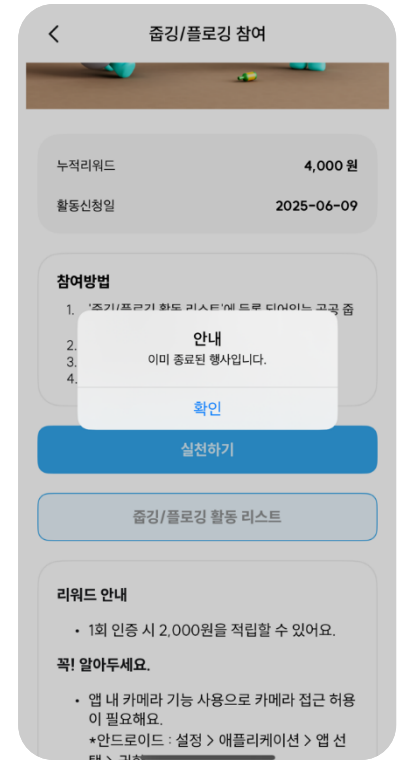

카페정보 입력,
관리자 확인 후 리워드 적립

- ✓ 카메라, 사용자 위치 접근 권한 허용 필수(거부 시 참여불가)
- ✓ 경기도에 소재한 다회용컵 할인 카페에 한해 1일 1회 참여가 가능합니다.(타지역 불가)

기후행동 배달음식 다회용기 이용

[홈-활동-배달음식 다회용기 이용-실천하기] 클릭

다회용기 반납정보 조회를 위한 제3자정보제공 동의 필수

잠깐! 배달앱 다회용기 이용 방법

다회용기 주문 가능 지역을 확인하세요

- ✓ 배달앱에서 배달음식을 다회용기로 이용 후 반납한 실적으로 리워드가 적립됩니다.
- ✓ 다회용기 반납 실적 및 문의는 잇그린 고객센터(1670-0916)로 문의해 주세요.

기후행동 경기생물다양성 탐사(LUCA)

[홈-활동-생물다양성 탐사-실천하기] 클릭

LUCA 앱 바로가기 버튼을 클릭하여 앱으로 이동

잠깐! 경기 생물다양성탐사 앱 루카(LUCA) 가입 필수

또 잠깐! 루카 앱에서 기후소득 리워드 전환 신청

- ✓ 경기 생물다양성탐사 앱(LUCA) 포인트가 기후행동 기회소득 리워드로 전환됩니다.
- ✓ 포인트 내역에 대한 자세한 내용은 경기 생물다양성탐사 앱 고객센터로 문의해 주세요.

기후행동 줌깅/플로깅 참여

[홈-활동-줍깅/플로깅-실천하기] 클릭

QR코드 촬영을 위해
카메라 접근 허용

행사장에 비치된
QR코드 촬영으로 인증

잠깐! 행사 종료 후에는
인증할 수 없어요

- ✓ 행사 종료 후에는 인증할 수 없으니 현재 진행 중인 행사를 확인해 주세요.
- ✓ 줌깅/플로깅 활동 버튼을 클릭하면 진행 중인 행사를 확인할 수 있어요.

기후행동 환경교육 참여

[홈-활동-환경교육
-실천하기] 클릭

QR코드 촬영을 위해
카메라 접근 허용

교육장에 비치된
QR코드 촬영으로 인증

잠깐! 교육 종료 후에는
인증할 수 없어요