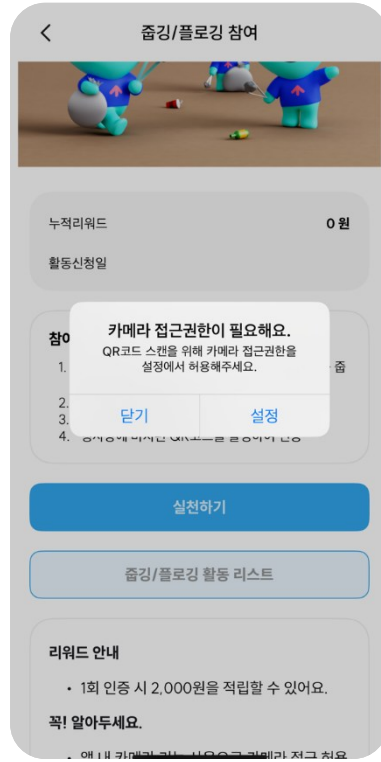

다회용기 주문 가능 지역을 확인하세요

- ✓ 배달앱에서 배달음식을 다회용기로 이용 후 반납한 실적으로 리워드가 적립됩니다.
- ✓ 다회용기 반납 실적 및 문의는 잇그린 고객센터(1670-0916)로 문의해 주세요.

기후행동 경기생물다양성 탐사(LUCA)

[홈-활동-생물다양성 탐사-실천하기] 클릭

LUCA 앱 바로가기 버튼을 클릭하여 앱으로 이동

잠깐! 경기 생물다양성탐사 앱 루카(LUCA) 가입 필수

또 잠깐! 루카 앱에서 기후소득 리워드 전환 신청

- ✓ 경기 생물다양성탐사 앱(LUCA) 포인트가 기후행동 기회소득 리워드로 전환됩니다.
- ✓ 포인트 내역에 대한 자세한 내용은 경기 생물다양성탐사 앱 고객센터로 문의해 주세요.

기후행동 줌깅/플로깅 참여

[홈-활동-줍깅/플로깅-실천하기] 클릭

QR코드 촬영을 위해
카메라 접근 허용

행사장에 비치된
QR코드 촬영으로 인증

잠깐! 행사 종료 후에는
인증할 수 없어요

- ✓ 행사 종료 후에는 인증할 수 없으니 현재 진행 중인 행사를 확인해 주세요.
- ✓ 줌깅/플로깅 활동 버튼을 클릭하면 진행 중인 행사를 확인할 수 있어요.

기후행동 환경교육 참여

[홈-활동-환경교육
-실천하기] 클릭

QR코드 촬영을 위해
카메라 접근 허용

교육장에 비치된
QR코드 촬영으로 인증

잠깐! 교육 종료 후에는
인증할 수 없어요