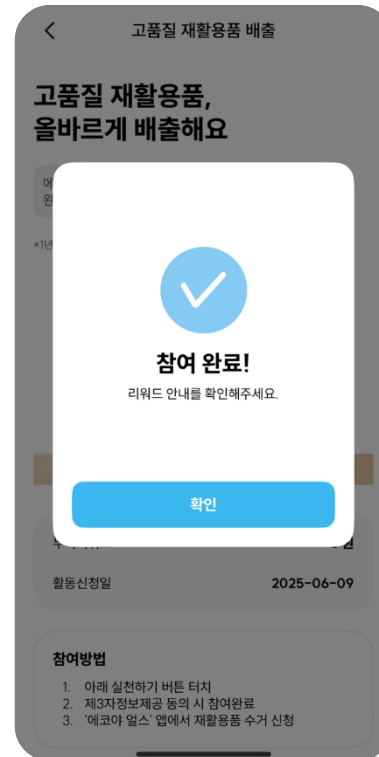

그린터치 프로그램 실행하면 촬영
관리자 확인 후 리워드 적립

- ✓ 관리자가 이미지를 확인할 수 있도록 카메라 영역에 맞춰서 촬영해 주세요.
- ✓ 정보확인이 어려울 경우 리워드 적립이 거절될 수 있어요.
- ✓ 한국기후·환경 네트워크 > 탄소중립 생활실천 > 그린오피스 프로그램 > 그린터치 다운로드 에서 다운로드 가능합니다.

기후행동 고품질 재활용품 배출

[홈-활동-고품질 재활용품 배출-실천하기] 클릭

실적 확인을 위한 제3자 정보 제공 동의 진행

참여 완료 후 '에코야 얼스 앱 바로가기'로 앱으로 이동

'에코야 얼스' 앱에서 수거 신청 진행

- ✓ 최종 수거 완료된 실적으로 리워드가 적립되며, 당월 실적은 익월에 취합됩니다.
- ✓ 수거 신청 관련 문의는 에코야얼스 앱에서 문의해 주세요.

기후행동 폐가전제품 자원순환

[홈-활동-폐가전제품 자원순환-실천하기] 클릭