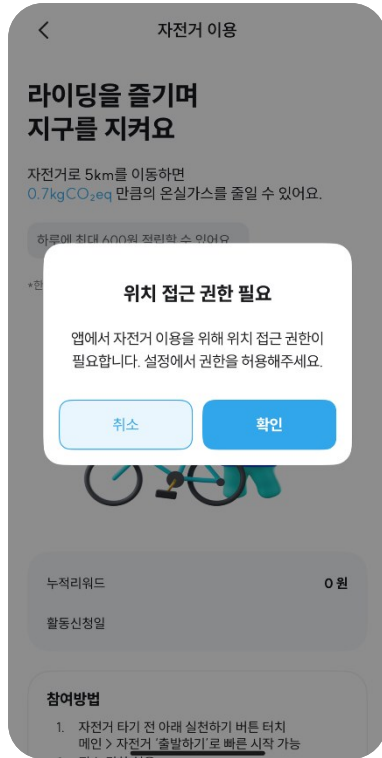

현재 퀴즈 현황

빙하 0개

0% 100%

20원 20원 20원 20원 20원
20원 20원 20원 20원 20원

내 퀴즈 현황 보기에서 빙하조각과 리워드 현황 보기

✓ 정답을 맞힐 때마다 리워드가 20원 지급됩니다.

기후행동 걷기

[홈-활동-걷기-실천하기] 클릭
걸음수 확인 후 리워드 적립

신체활동 정보 접근 허용
휴대폰 걸음수 데이터 인식

잠깐! 리워드 적립을 위해
매일 걸음수를 확인해 주세요

- ✓ 신체활동 접근 권한 허용 필수(거부 시 참여불가)
- ✓ 휴대폰 걸음 수 데이터를 활용한 인증방식으로 목표 걸음 달성 후 앱을 실행해야 데이터 연동 가능합니다.
- ✓ 만 70세 이상의 경우 목표 걸음 수 및 리워드가 조정됩니다.(조정은 생년월일 기준 익월에 적용)

기후행동 자전거

[홈-활동-자전거-실천하기] 클릭
신체활동·위치정보 접근 허용

출발 전 '실천하기' 클릭
도착 후 '종료하기' 클릭

잠깐! 자전거 기준 속도에
적합하지 않으면 자동 종료됩니다

- ✓ 신체활동과 위치정보 접근 권한 허용 필수(거부 시 참여불가)
- ✓ 기기 데이터 활용을 위해 자전거 출발 전 '실천하기' 및 도착 후 '종료' 버튼을 클릭해야 합니다.

기후행동 대중교통 이용

[홈-활동-대중교통 이용-실천하기] 클릭
카드등록 이후부터 리워드 적립

대중교통 이용 시
사용하는 카드번호 등록

잠깐! 이용정보가 누락되지 않도록
카드번호를 정확하게 입력해 주세요

- ✓ 대중교통 이용 시 실제 사용하는 카드번호 16자리를 등록해 주세요.(변경 가능)
- ✓ 경기버스 이용 포함 건만 적립 대상입니다.
- ✓ 카드에 따라 교통카드 번호가 별도로 기재되는 경우가 있으니 카드 뒷면을 꼭 확인해 주세요.