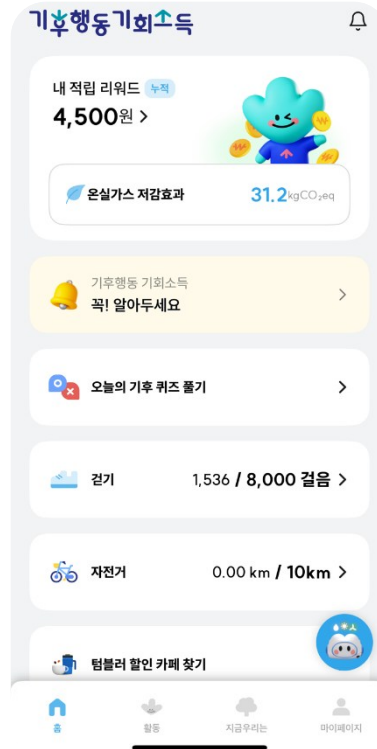

주소 주소찾기

이메일

fitfit@naver.com

추천인

추천인 ID

회원가입 진행
(필수)아이디, 비밀번호, 주소
*추천인 ID는 마이페이지에서도 입력 가능

약관동의

- 전체 동의
- 14세 이상입니다.
- 서비스 이용 약관 (필수)
- 개인정보 제 3자 제공 동의 (필수)
- 부정수급 관련 동의 (필수)
- 개인정보 처리 방침 (필수)
- 위치기반 서비스 이용약관 (선택)

다음

약관동의
확인 후 허용
실천활동 참여에 필요

회원가입 및 약관동의: PASS 앱이 설치되지 않았을 경우

본인인증 페이지에 진입하여
이용 중인 통신사를 선택

문자(SMS)인증 방식 선택하여
다음 페이지로 이동

이름 입력 후
확인 버튼 클릭

- 회원가입 및 약관동의: PASS 앱이 설치되지 않았을 경우

주민번호 앞자리와 전화번호,
보안문자 입력 후 확인 버튼 터치

문자로 온 인증번호 6자리 입력
후 확인 버튼 터치

이후 회원가입
절차 진행

경기도민 주소검증

경기도민으로 검증된 회원만
경기지역화폐 리워드 지급

주민등록상의 거주지 선택
* 14세 미만일 경우
법정대리인의 정보 기입

주소 검증을 위해
간편인증서 선택

정부24에서 조회 및
경기도민 검증 완료

- ✓ 누구나 실천활동 참여는 가능하지만, 적립된 리워드는 경기도민에 한해 경기지역화폐로 전환됩니다.
- ✓ 간편인증서가 없다면 자주 이용하는 카카오, 네이버 등에서 간편인증서를 먼저 발급해 주세요.

리워드 확인방법

[홈]에서
활동현황 및 리워드 확인

[홈-내 적립 리워드] 클릭
리워드 적립 및 지급내역 확인

지급한도가 달성되면
탄소저감량 적립만 가능

- ✓ 누구나 실천활동 참여는 가능하지만, 적립된 리워드는 경기도민에 한해 경기지역화폐로 전환됩니다.
- ✓ 리워드 지급한도(연간 6만원)가 달성되면 탄소저감량 적립만 가능합니다.

리워드 지급방법(경기지역화폐 카드 연결)