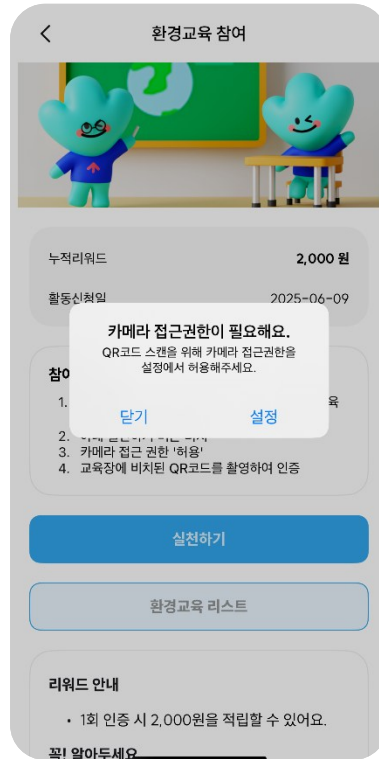

또 잠깐! 루카 앱에서 기후소득 리워드 전환 신청

- ✓ 경기 생물다양성탐사 앱(LUCA) 포인트가 기후행동 기회소득 리워드로 전환됩니다.
- ✓ 포인트 내역에 대한 자세한 내용은 경기 생물다양성탐사 앱 고객센터로 문의해 주세요.

기후행동 줌깅/플로깅 참여

[홈-활동-줍깅/플로깅-실천하기] 클릭

QR코드 촬영을 위해
카메라 접근 허용

행사장에 비치된
QR코드 촬영으로 인증

잠깐! 행사 종료 후에는
인증할 수 없어요

- ✓ 행사 종료 후에는 인증할 수 없으니 현재 진행 중인 행사를 확인해 주세요.
- ✓ 줌깅/플로깅 활동 버튼을 클릭하면 진행 중인 행사를 확인할 수 있어요.

기후행동 환경교육 참여

[홈-활동-환경교육
-실천하기] 클릭

QR코드 촬영을 위해
카메라 접근 허용

교육장에 비치된
QR코드 촬영으로 인증

잠깐! 교육 종료 후에는
인증할 수 없어요