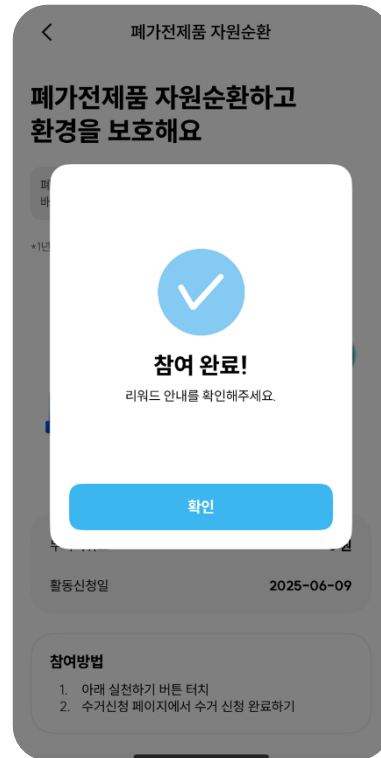

그린터치 프로그램 실행하면 촬영
관리자 확인 후 리워드 적립

- ✓ 관리자가 이미지를 확인할 수 있도록 카메라 영역에 맞춰서 촬영해 주세요.
- ✓ 정보확인이 어려울 경우 리워드 적립이 거절될 수 있어요.
- ✓ 한국기후·환경 네트워크 > 탄소중립 생활실천 > 그린오피스 프로그램 > 그린터치 다운로드 에서 다운로드 가능합니다.

기후행동 고품질 재활용품 배출

[홈-활동-고품질 재활용품 배출-실천하기] 클릭

실적 확인을 위한 제3자 정보 제공 동의 진행

참여 완료 후 '에코야 얼스 앱 바로가기'로 앱으로 이동

'에코야 얼스' 앱에서 수거 신청 진행

- ✓ 최종 수거 완료된 실적으로 리워드가 적립되며, 당월 실적은 익월에 취합됩니다.
- ✓ 수거 신청 관련 문의는 에코야얼스 앱에서 문의해 주세요.

기후행동 폐가전제품 자원순환

[홈-활동-폐가전제품 자원순환-실천하기] 클릭