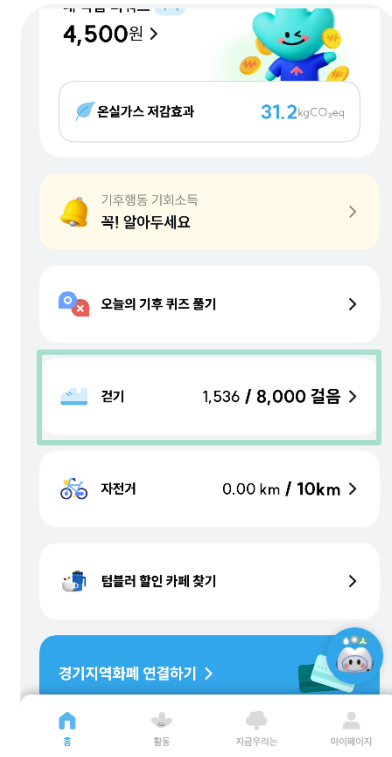

< 기후 퀴즈

누적리워드 **0 원**
활동신청일 **2025-06-05**

참여방법

1. 기후퀴즈 실천하기 등록
2. 오늘의 퀴즈 풀기 실천

오늘의 퀴즈 풀기

점단 퀴즈 수 **0회**

참여 완료 팝업 확인 후 오늘의 퀴즈 풀기 클릭

< 오늘의 퀴즈

2025년 6월 5일
목요일 퀴즈

Q. 매년 6월 5일은 '세계 환경의 날'이며, 이 날은 1972 스톡홀름에서 열린 유엔 인간환경 회의에서 제정되었다.

그렇다 아니다

정답 제출하기

O/X 퀴즈를 풀고 정답 제출하기

< 퀴즈 현황

빙하조각 20개 모아, 지구온난화로 아파하는 북극곰을 지켜주세요!

총 1퀴즈 중 정답수 **1**회
총 적립 금액 **20 원**

현재 퀴즈 현황

빙하 0개

0% 100%

20원 20원 20원 20원 20원
20원 20원 20원 20원 20원

내 퀴즈 현황 보기에서 빙하조각과 리워드 현황 보기

✓ 정답을 맞힐 때마다 리워드가 20원 지급됩니다.

기후행동 걷기

[홈-활동-걷기-실천하기] 클릭
걸음수 확인 후 리워드 적립

신체활동 정보 접근 허용
휴대폰 걸음수 데이터 인식

잠깐! 리워드 적립을 위해
매일 걸음수를 확인해 주세요

- ✓ 신체활동 접근 권한 허용 필수(거부 시 참여불가)
- ✓ 휴대폰 걸음 수 데이터를 활용한 인증방식으로 목표 걸음 달성 후 앱을 실행해야 데이터 연동 가능합니다.
- ✓ 만 70세 이상의 경우 목표 걸음 수 및 리워드가 조정됩니다.(조정은 생년월일 기준 익월에 적용)