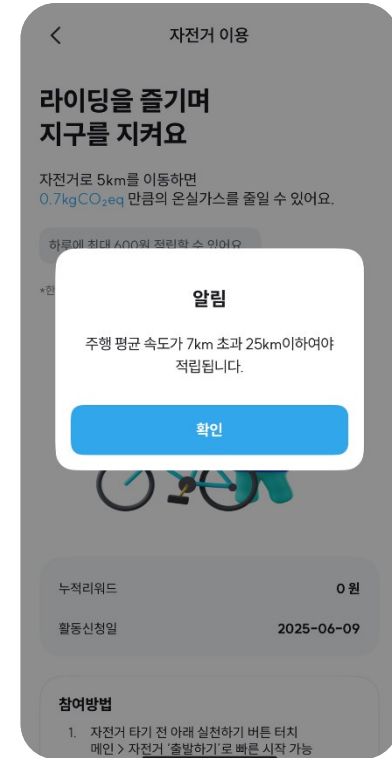

현재 퀴즈 현황

빙하 0개

0% 100%

20원 20원 20원 20원 20원
20원 20원 20원 20원 20원

내 퀴즈 현황 보기에서 빙하조각과 리워드 현황 보기

✓ 정답을 맞힐 때마다 리워드가 20원 지급됩니다.

기후행동 걷기

[홈-활동-걷기-실천하기] 클릭
걸음수 확인 후 리워드 적립

신체활동 정보 접근 허용
휴대폰 걸음수 데이터 인식

잠깐! 리워드 적립을 위해
매일 걸음수를 확인해 주세요

- ✓ 신체활동 접근 권한 허용 필수(거부 시 참여불가)
- ✓ 휴대폰 걸음 수 데이터를 활용한 인증방식으로 목표 걸음 달성 후 앱을 실행해야 데이터 연동 가능합니다.
- ✓ 만 70세 이상의 경우 목표 걸음 수 및 리워드가 조정됩니다.(조정은 생년월일 기준 익월에 적용)

기후행동 자전거

[홈-활동-자전거-실천하기] 클릭
신체활동·위치정보 접근 허용

출발 전 '실천하기' 클릭
도착 후 '종료하기' 클릭

잠깐! 자전거 기준 속도에
적합하지 않으면 자동 종료됩니다

- ✓ 신체활동과 위치정보 접근 권한 허용 필수(거부 시 참여불가)
- ✓ 기기 데이터 활용을 위해 자전거 출발 전 '실천하기' 및 도착 후 '종료' 버튼을 클릭해야 합니다.