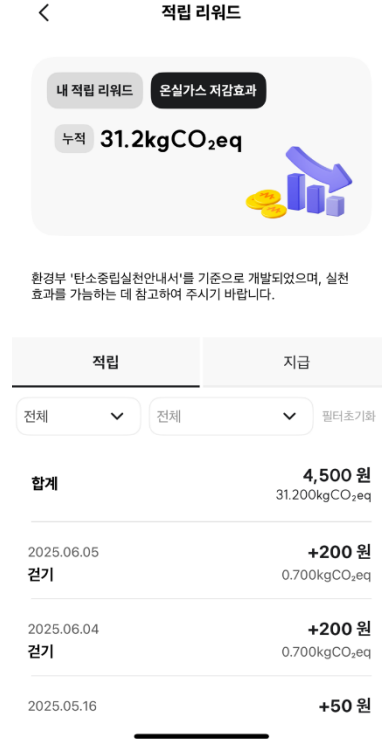

다음

약관동의
확인 후 허용
실천활동 참여에 필요

회원가입 및 약관동의: PASS 앱이 설치되지 않았을 경우

본인인증 페이지에 진입하여
이용 중인 통신사를 선택

문자(SMS)인증 방식 선택하여
다음 페이지로 이동

이름 입력 후
확인 버튼 클릭

- 회원가입 및 약관동의: PASS 앱이 설치되지 않았을 경우

주민번호 앞자리와 전화번호,
보안문자 입력 후 확인 버튼 터치

문자로 온 인증번호 6자리 입력
후 확인 버튼 터치

이후 회원가입
절차 진행

경기도민 주소검증

경기도민으로 검증된 회원만
경기지역화폐 리워드 지급

주민등록상의 거주지 선택
* 14세 미만일 경우
법정대리인의 정보 기입

주소 검증을 위해
간편인증서 선택

정부24에서 조회 및
경기도민 검증 완료

- ✓ 누구나 실천활동 참여는 가능하지만, 적립된 리워드는 경기도민에 한해 경기지역화폐로 전환됩니다.
- ✓ 간편인증서가 없다면 자주 이용하는 카카오, 네이버 등에서 간편인증서를 먼저 발급해 주세요.

리워드 확인방법

[홈]에서
활동현황 및 리워드 확인

[홈-내 적립 리워드] 클릭
리워드 적립 및 지급내역 확인

지급한도가 달성되면
탄소저감량 적립만 가능

- ✓ 누구나 실천활동 참여는 가능하지만, 적립된 리워드는 경기도민에 한해 경기지역화폐로 전환됩니다.
- ✓ 리워드 지급한도(연간 6만원)가 달성되면 탄소저감량 적립만 가능합니다.

리워드 지급방법(경기지역화폐 카드 연결)

마이페이지로 이동하여
경기지역화폐 연결 터치

보유한 지역화폐 선택하고
정보제공 동의 후 조회하기

(경기지역화폐/김포페이)
카드 선택 후 등록하기 터치

(성남/시흥 지역화폐)
등록하기 터치

- ✓ 등록하신 지역화폐로 매월 25일부터 순차적으로 리워드가 지급됩니다. (※ 지역화폐 유효기간: 지급일로부터 5년)
- ✓ 조회되지 않을 시 각 지역화폐 앱을 설치하여 카드 발급을 진행해 주시기 바랍니다.
- ✓ 14세 미만은 가입 시 인증한 법정대리인의 경기지역화폐로 연결됩니다.