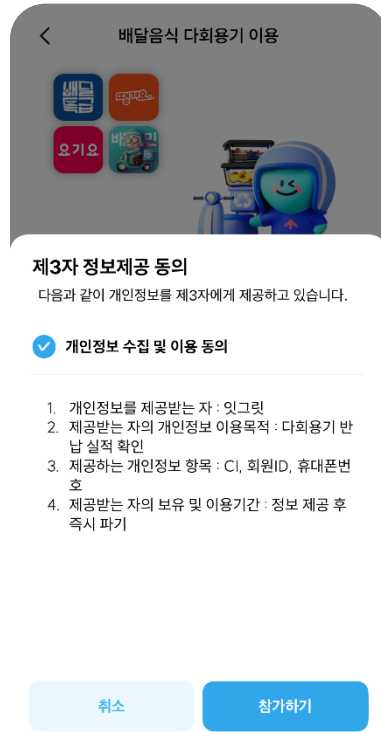

카페주소

경기도

카페명*

카페테이블

할인금액*

200원

리워드 적립을 위해 관리자 확인을 요청합니다.

완료

카페정보 입력,
관리자 확인 후 리워드 적립

- ✓ 카메라, 사용자 위치 접근 권한 허용 필수(거부 시 참여불가)
- ✓ 경기도에 소재한 다회용컵 할인 카페에 한해 1일 1회 참여가 가능합니다.(타지역 불가)

기후행동 배달음식 다회용기 이용

[홈-활동-배달음식 다회용기 이용-실천하기] 클릭

다회용기 반납정보 조회를 위한 제3자정보제공 동의 필수

잠깐! 배달앱 다회용기 이용 방법

다회용기 주문 가능 지역을 확인하세요

- ✓ 배달앱에서 배달음식을 다회용기로 이용 후 반납한 실적으로 리워드가 적립됩니다.
- ✓ 다회용기 반납 실적 및 문의는 잇그린 고객센터(1670-0916)로 문의해 주세요.

기후행동 경기생물다양성 탐사(LUCA)

[홈-활동-생물다양성 탐사-실천하기] 클릭

LUCA 앱 바로가기 버튼을 클릭하여 앱으로 이동

잠깐! 경기 생물다양성탐사 앱 루카(LUCA) 가입 필수