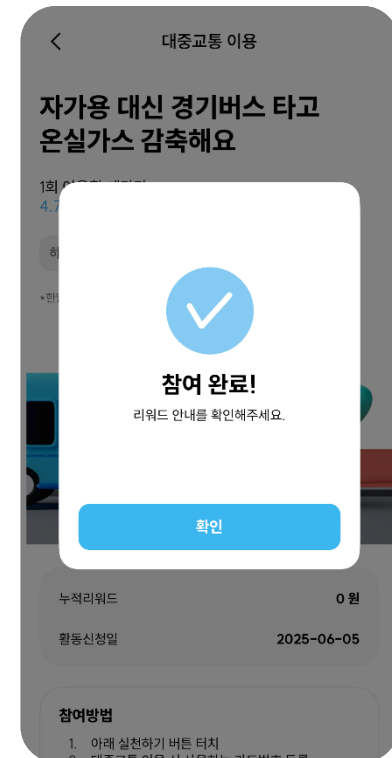

현재 퀴즈 현황

빙하 0개

0% 100%

20원 20원 20원 20원 20원
20원 20원 20원 20원 20원

내 퀴즈 현황 보기에서 빙하조각과 리워드 현황 보기

✓ 정답을 맞힐 때마다 리워드가 20원 지급됩니다.

기후행동 걷기

[홈-활동-걷기-실천하기] 클릭
걸음수 확인 후 리워드 적립

신체활동 정보 접근 허용
휴대폰 걸음수 데이터 인식

잠깐! 리워드 적립을 위해
매일 걸음수를 확인해 주세요

- ✓ 신체활동 접근 권한 허용 필수(거부 시 참여불가)
- ✓ 휴대폰 걸음 수 데이터를 활용한 인증방식으로 목표 걸음 달성 후 앱을 실행해야 데이터 연동 가능합니다.
- ✓ 만 70세 이상의 경우 목표 걸음 수 및 리워드가 조정됩니다.(조정은 생년월일 기준 익월에 적용)

기후행동 자전거

[홈-활동-자전거-실천하기] 클릭
신체활동·위치정보 접근 허용

출발 전 '실천하기' 클릭
도착 후 '종료하기' 클릭

잠깐! 자전거 기준 속도에
적합하지 않으면 자동 종료됩니다

- ✓ 신체활동과 위치정보 접근 권한 허용 필수(거부 시 참여불가)
- ✓ 기기 데이터 활용을 위해 자전거 출발 전 '실천하기' 및 도착 후 '종료' 버튼을 클릭해야 합니다.

기후행동 대중교통 이용

[홈-활동-대중교통 이용-실천하기] 클릭
카드등록 이후부터 리워드 적립

대중교통 이용 시
사용하는 카드번호 등록

잠깐! 이용정보가 누락되지 않도록
카드번호를 정확하게 입력해 주세요

- ✓ 대중교통 이용 시 실제 사용하는 카드번호 16자리를 등록해 주세요.(변경 가능)
- ✓ 경기버스 이용 포함 건만 적립 대상입니다.
- ✓ 카드에 따라 교통카드 번호가 별도로 기재되는 경우가 있으니 카드 뒷면을 꼭 확인해 주세요.