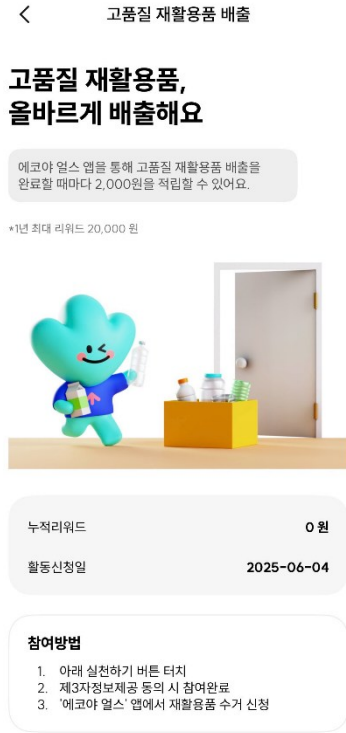

그린터치 프로그램 설치하면 1,000원 적립할 수 있어요.

*1년 최대 리워드 1,000 원

누적리워드 0 원

활동신청일

참여방법

1. 그린터치 프로그램 설치

[홈-활동-PC 절전 프로그램 사용 -실천하기] 클릭

< 인증사진 업로드

사진 검증 후 자동 삭제됩니다.

리워드 적립을 위해 관리자 확인을 요청합니다.

완료

카메라 접근 권한 허용 후
사진 찍기

< 인증사진 업로드

사진 검증 후 자동 삭제됩니다.

리워드 적립을 위해 관리자 확인을 요청합니다.

완료

그린터치 프로그램 실행하면 촬영
관리자 확인 후 리워드 적립

- ✓ 관리자가 이미지를 확인할 수 있도록 카메라 영역에 맞춰서 촬영해 주세요.
- ✓ 정보확인이 어려울 경우 리워드 적립이 거절될 수 있어요.
- ✓ 한국기후·환경 네트워크 > 탄소중립 생활실천 > 그린오피스 프로그램 > 그린터치 다운로드 에서 다운로드 가능합니다.

기후행동 고품질 재활용품 배출

[홈-활동-고품질 재활용품 배출-실천하기] 클릭