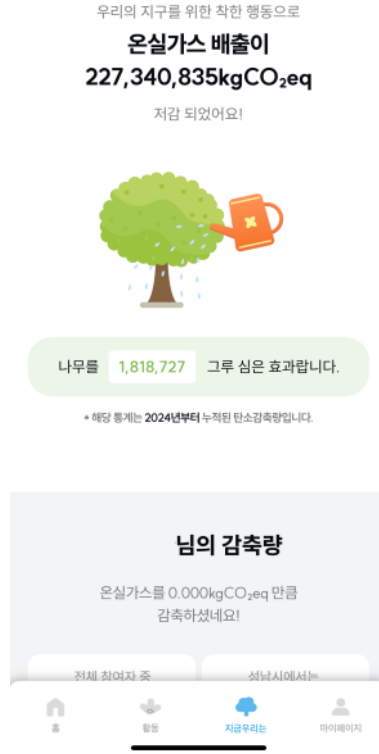

실적 확인을 위한 제3자 정보 제공 동의 진행

참여 완료 후 '에코야 얼스 앱 바로가기'로 앱으로 이동

'에코야 얼스' 앱에서 수거 신청 진행

- ✓ 최종 수거 완료된 실적으로 리워드가 적립되며, 당월 실적은 익월에 취합됩니다.
- ✓ 수거 신청 관련 문의는 에코야얼스 앱에서 문의해 주세요.

기후행동 폐가전제품 자원순환

[홈-활동-폐가전제품 자원순환-실천하기] 클릭

참여 완료 후 '폐가전제품 수거 신청하기' 클릭

무상방문수거 페이지에서 수거 신청 진행

- ✓ 최종 수거 완료된 실적으로 리워드가 적립되며, 당월 실적은 익월에 취합됩니다.
- ✓ 기후행동 기회소득 앱에서 신청한 건만 실적으로 인정됩니다.
- ✓ 수거 신청 관련 문의는 폐가전무상방문수거 고객센터(1599-0903)에 문의해 주세요.

기후행동 소통

[홈-활동-소통-실천하기] 클릭
마이페이지에서도 가능

함께하고 싶은 지인에게
앱 링크와 아이디 공유

✓ 추천을 받은 친구가 추천인 ID에 나의 ID를 입력하면 나에게 리워드가 적립됩니다.

지금우리는

기후행동 기회소득에
참여 중인 도민의 수 확인

전체 온실가스 감축량 및
개인 별 랭킹 확인

< 지자체별 회원수 Ranking

순위	지자체명	지자체별 참여율
1	광명시	12.28%
2	안양시	11.55%
3	수원시	11.16%
4	과천시	11.09%
5	군포시	10.87%
6	의왕시	10.49%
7	구리시	9.53%
8	화성시	9.00%
9	용인시	8.84%