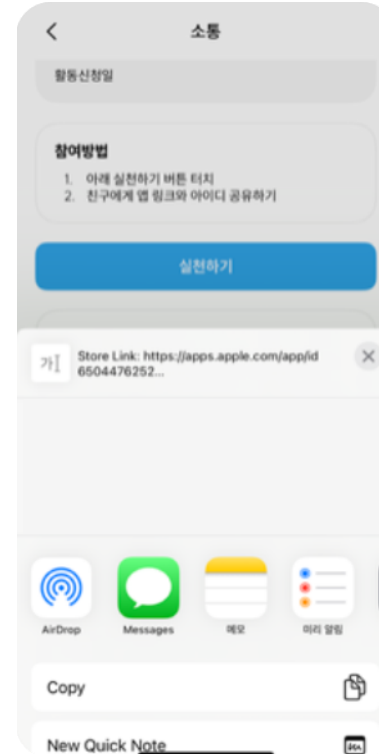

실적 확인을 위한 제3자 정보 제공 동의 진행

참여 완료 후 '에코야 얼스 앱 바로가기'로 앱으로 이동

'에코야 얼스' 앱에서 수거 신청 진행

- ✓ 최종 수거 완료된 실적으로 리워드가 적립되며, 당월 실적은 익월에 취합됩니다.
- ✓ 수거 신청 관련 문의는 에코야얼스 앱에서 문의해 주세요.

기후행동 폐가전제품 자원순환

[홈-활동-폐가전제품 자원순환-실천하기] 클릭

참여 완료 후 '폐가전제품 수거 신청하기' 클릭

무상방문수거 페이지에서 수거 신청 진행

- ✓ 최종 수거 완료된 실적으로 리워드가 적립되며, 당월 실적은 익월에 취합됩니다.
- ✓ 기후행동 기회소득 앱에서 신청한 건만 실적으로 인정됩니다.
- ✓ 수거 신청 관련 문의는 폐가전무상방문수거 고객센터(1599-0903)에 문의해 주세요.

기후행동 소통

[홈-활동-소통-실천하기] 클릭
마이페이지에서도 가능